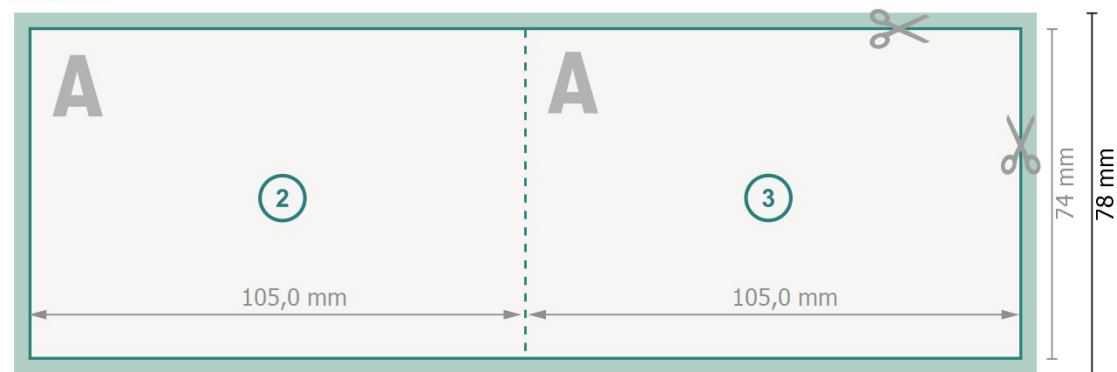

# Foldekort med partiel varmfolieprægning, liggende format, A7

1 fals

Yderside

Inderside

**Dataformat (inkl. 2 mm tryk til kant):**

21,4 x 7,8 cm

**beskæring:**

2 mm

**Beskåret størrelse:**

21 x 7,4 cm

**Beskåret størrelse (lukket):**

10,5 x 7,4 cm

**Sikkerhedsmargen:**

Med et mellemrum på 4 mm mellem teksten/oplysningerne og kanten af det beskårne format forhindres u hensigtsmæssig beskæring.

## Forklaring af symboler

 Beskæring

 Læseretning

 Beskåret størrelse

 Dataformat

 Her skærer/stanser vi dit produkt

 Bukkelinje/Fals