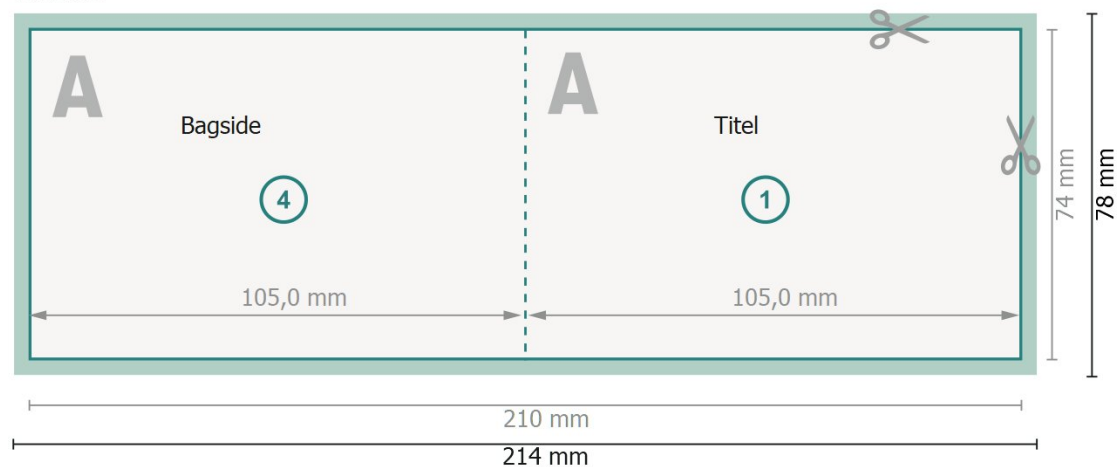

# Foldekort med partiel varmfolieprægning, liggende format, A7

1 fals

Yderside

Inderside

**Dataformat (inkl. 2 mm tryk til kant):**

21,4 x 7,8 cm

**beskæring:**

2 mm

**Beskåret størrelse:**

21 x 7,4 cm

**Beskåret størrelse (lukket):**

10,5 x 7,4 cm

**Sikkerhedsmargen:**

Med et mellemrum på 4 mm mellem teksten/oplysningerne og kanten af det beskårne format forhindres u hensigtsmæssig beskæring.

## Forklaring af symboler

 Beskæring

 Læseretning

 Beskåret størrelse

 Dataformat

 Her skærer/stanser vi dit produkt

 Bukkelinje/Fals

## Bemærk:

Sørg for at have en beskæringsmargin og en sikkerhedsmargin i henhold til vejledningen.

Placer baggrundsgrafik, billeder eller grafik op til dataformatets kant.

Tolerancer kan forekomme under produktionen på grund af beskærings-, stanse- og falseprocesserne.