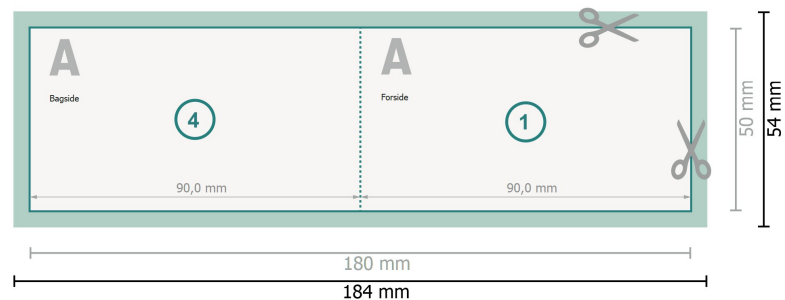

Foldekort med partiel varmfolieprægning, liggende format, 9,0 x 5,0 cm

1 fals

Dataformat (inkl. 2 mm tryk til kant):

18,4 x 5,4 cm

beskæring:

2 mm

Beskåret størrelse:

18 x 5 cm

Beskåret størrelse (lukket):

9 x 5 cm

Sikkerhedsmargen:

Med et mellemrum på 4 mm mellem teksten/oplysningerne og kanten af det beskårne format forhindres u hensigtsmæssig beskæring.

Forklaring af symboler

 Beskæring

 Læseretning

 Beskåret størrelse

 Dataformat

 Her skærer/stanser vi dit produkt

 Bukkelinje/Fals

Bemærk:

Sørg for at have en beskæringsmargen og en sikkerhedsmargen i henhold til vejledningen.

Placer baggrundsgrafik, billeder eller grafik op til dataformatets kant.

Tolerancer kan forekomme under produktionen på grund af beskærings-, stanse- og falseprocesserne.

Trykdata: Du finder vejledninger og skabeloner under menu-punktet *Trykdata* på www.onlineprinters.dk