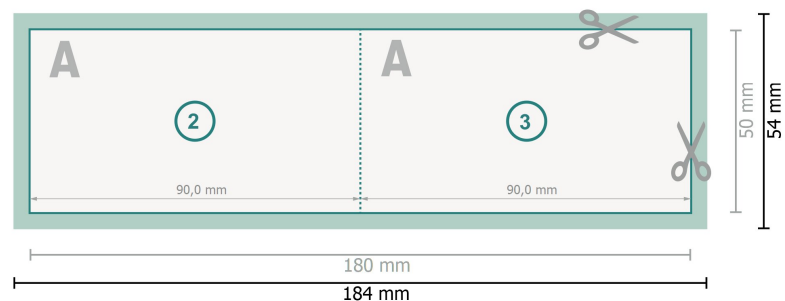

Foldekort med partiel varmfolieprægning, liggende format, 9,0 x 5,0 cm

1 fals

Dataformat (inkl. 2 mm tryk til kant):

18,4 x 5,4 cm

beskæring:

2 mm

Beskåret størrelse:

18 x 5 cm

Beskåret størrelse (lukket):

9 x 5 cm

Sikkerhedsmargen:

Med et mellemrum på 4 mm mellem teksten/oplysningerne og kanten af det beskårne format forhindres u hensigtsmæssig beskæring.

Forklaring af symboler

 Beskæring

 Læseretning

 Beskåret størrelse

 Dataformat

 Her skærer/stanser vi dit produkt

 Bukkelinje/Fals

Bemærk:

Sørg for at have en beskæringsmargen og en sikkerhedsmargen i henhold til vejledningen.

Placer baggrundsgrafik, billeder eller grafik op til dataformatets kant.

Tolerancer kan forekomme under produktionen på grund af beskærings-, stanse- og falseprocesserne.

Trykdata: Du finder vejledninger og skabeloner under menu-punktet *Trykdata* på www.onlineprinters.dk