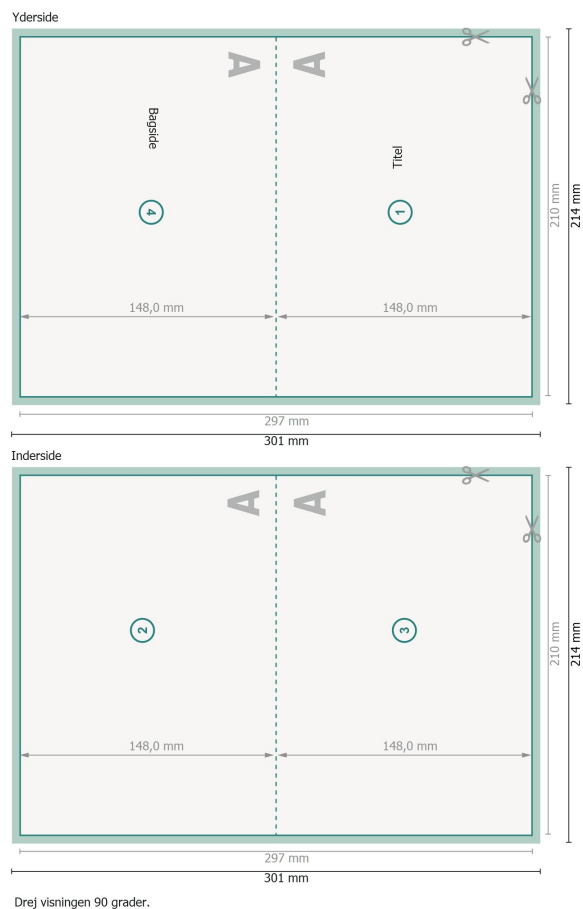

Foldekort med partiel varmfolieprægning, A5 liggende format, bukkelinje i den lange side 1 fals

Dataformat (inkl. 2 mm tryk til kant):
30,1 x 21,4 cm

beskæring:
2 mm

Beskåret størrelse:
29,7 x 21 cm

Beskåret størrelse (lukket):
21 x 14,8 cm

Sikkerhedsmargen:
Med et mellemrum på 4 mm mellem teksten/oplysningerne og kanten af det beskårne format forhindres u hensigtsmæssig beskæring.

Forklaring af symboler

 Beskæring

 Læseretning

 Beskåret størrelse

 Dataformat

 Her skærer/stanser vi dit produkt

 Bukkelinje/Fals

Bemærk:

Sørg for at have en beskærmingsmargin og en sikkerhedsmargin i henhold til vejledningen.

Placer baggrundsgrafik, billeder eller grafik op til dataformatets kant.