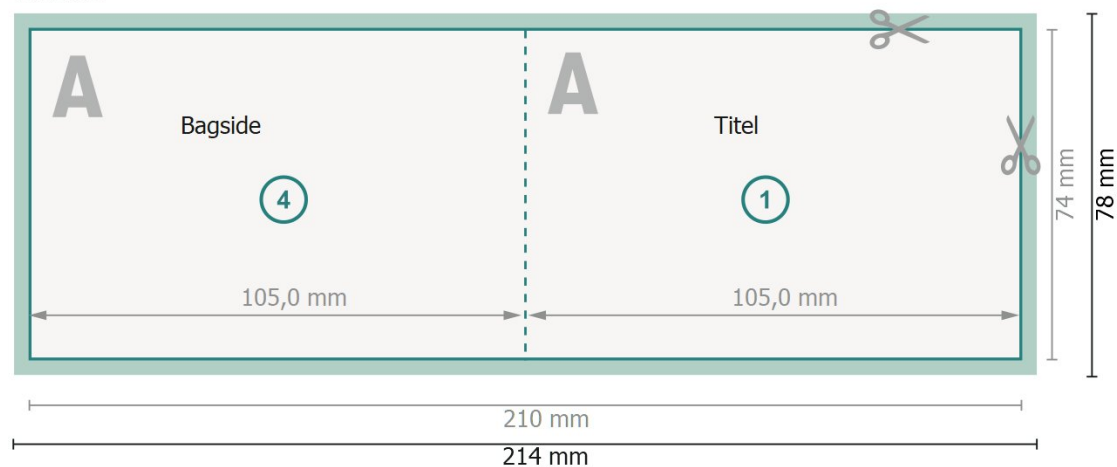

Foldekort med partiel UV-lak, liggende format, A7

1 fals

Yderside

Inderside

Dataformat (inkl. 2 mm tryk til kant):

21,4 x 7,8 cm

beskæring:

2 mm

Beskåret størrelse:

21 x 7,4 cm

Beskåret størrelse (lukket):

10,5 x 7,4 cm

Sikkerhedsmargen:

Med et mellemrum på 4 mm mellem teksten/oplysningerne og kanten af det beskårne format forhindres u hensigtsmæssig beskæring.

Forklaring af symboler

 Beskæring

 Læseretning

 Beskåret størrelse

 Dataformat

 Her skærer/stanser vi dit produkt

 Bukkelinje/Fals

Bemærk: