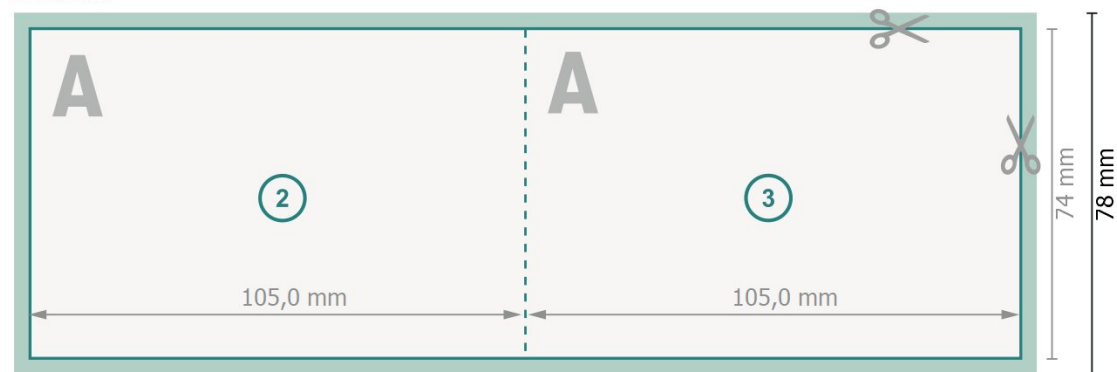

Foldekort med partiel UV-lak, liggende format, A7

1 fals

Yderside

Inderside

Dataformat (inkl. 2 mm tryk til kant):

21,4 x 7,8 cm

beskæring:

2 mm

Beskåret størrelse:

21 x 7,4 cm

Beskåret størrelse (lukket):

10,5 x 7,4 cm

Sikkerhedsmargen:

Med et mellemrum på 4 mm mellem teksten/oplysningerne og kanten af det beskårne format forhindres u hensigtsmæssig beskæring.

Forklaring af symboler

 Beskæring

 Læseretning

 Beskåret størrelse

 Dataformat

 Her skærer/stanser vi dit produkt

 Bukkelinje/Fals

Bemærk: