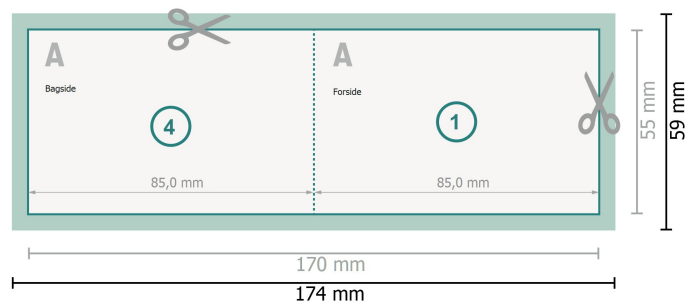

Foldekort med partiel relieflak, liggende format, 8,5 x 5,5 cm

1 fals

Dataformat (inkl. 2 mm tryk til kant):

17,4 x 5,9 cm

beskæring:

2 mm

Beskåret størrelse:

17 x 5,5 cm

Beskåret størrelse (lukket):

8,5 x 5,5 cm

Sikkerhedsmargen:

Med et mellemrum på 4 mm mellem teksten/oplysningerne og kanten af det beskårne format forhindres u hensigtsmæssig beskæring.

Forklaring af symboler

 Beskæring

 Læseretning

 Beskåret størrelse

 Dataformat

 Her skærer/stanser vi dit produkt

 Bukkelinje/Fals

Bemærk:

Sørg for at have en beskæringsmargen og en sikkerhedsmargen i henhold til vejledningen.

Placer baggrundsgrafik, billeder eller grafik op til dataformatets kant.

Tolerancer kan forekomme under produktionen på grund af beskærings-, stanse- og falseprocesserne.

Trykdata: Du finder vejledninger og skabeloner under menu-punktet *Trykdata* på www.onlineprinters.dk