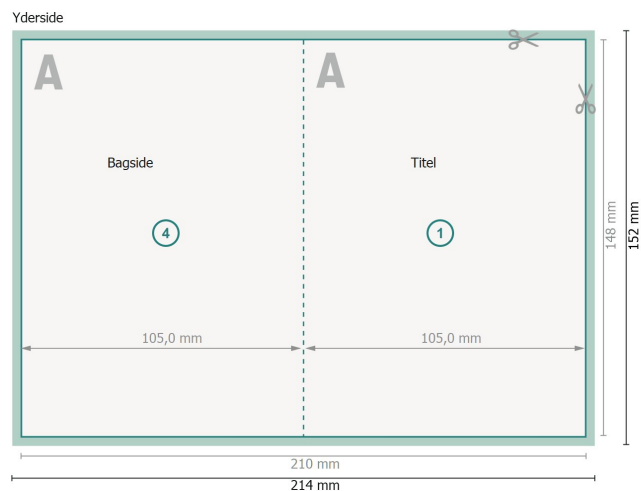

Foldekort med partiel relieflak, stående format, A6

4 sider, 1 fals

Dataformat (inkl. 2 mm tryk til kant):

21,4 x 15,2 cm

beskæring:

2 mm

Beskåret størrelse:

21 x 14,8 cm

Beskåret størrelse (lukket):

10,5 x 14,8 cm

Sikkerhedsmargen:

Med et mellemrum på 4 mm mellem teksten/oplysningerne og kanten af det beskårne format forhindres u hensigtsmæssig beskæring.

Bemærk:

Sørg for at have en beskærmingsmargen og en sikkerhedsmargen i henhold til vejledningen.

Placer baggrundsgrafik, billeder eller grafik op til dataformatets kant.

Tolerancer kan forekomme under produktionen på grund af beskærings-, stanse- og falseprocesserne.

Trykdata: Du finder vejledninger og skabeloner under menu-punktet *Trykdata* på www.onlineprinters.dk

Forklaring af symboler

 Beskæring

 Læseretning

 Beskåret størrelse

 Dataformat

 Her skærer/stanser vi dit produkt

 Bukkelinje/Fals