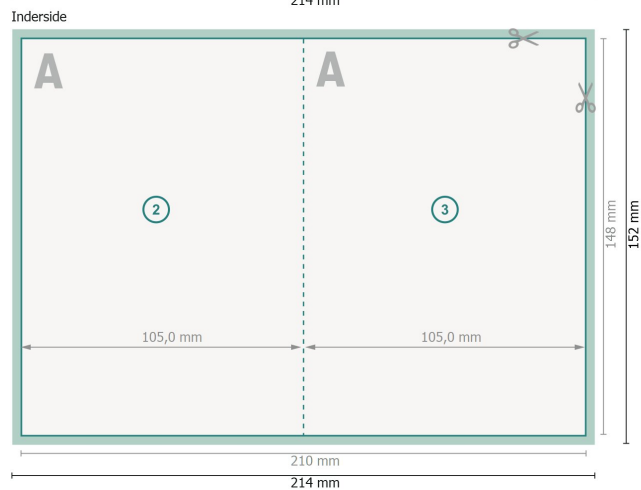

Foldekort med partiel relieflak, stående format, A6

4 sider, 1 fals

Dataformat (inkl. 2 mm tryk til kant):

21,4 x 15,2 cm

beskæring:

2 mm

Beskåret størrelse:

21 x 14,8 cm

Beskåret størrelse (lukket):

10,5 x 14,8 cm

Sikkerhedsmargen:

Med et mellemrum på 4 mm mellem teksten/oplysningerne og kanten af det beskårne format forhindres u hensigtsmæssig beskæring.

Bemærk:

Sørg for at have en beskærmingsmargen og en sikkerhedsmargen i henhold til vejledningen.

Placer baggrundsgrafik, billeder eller grafik op til dataformatets kant.

Tolerancer kan forekomme under produktionen på grund af beskærings-, stanse- og falseprocesserne.

Trykdata: Du finder vejledninger og skabeloner under menu-punktet *Trykdata* på www.onlineprinters.dk

Forklaring af symboler

 Beskæring

 Læseretning

 Beskåret størrelse

 Dataformat

 Her skærer/stanser vi dit produkt

 Bukkelinje/Fals