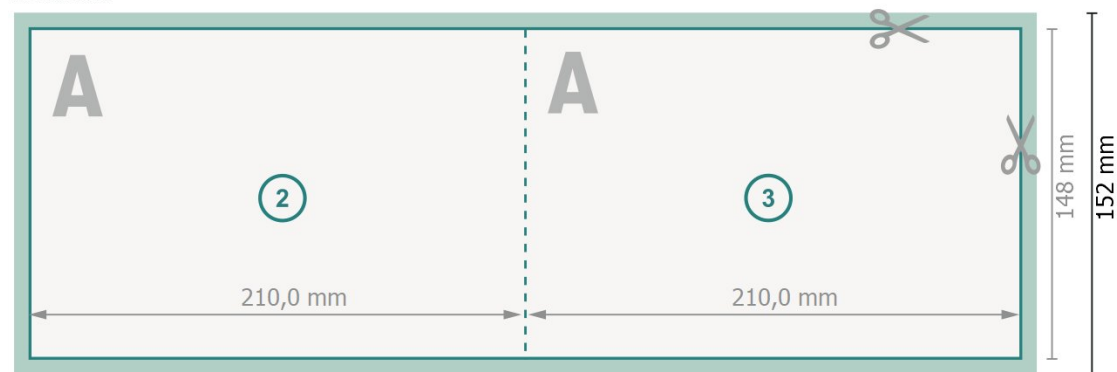

Foldekort med partiel relieflak, liggende format, A5

1 fals

Yderside

Inderside

Dataformat (inkl. 2 mm tryk til kant):

42,4 x 15,2 cm

beskæring:

2 mm

Beskåret størrelse:

42 x 14,8 cm

Beskåret størrelse (lukket):

21 x 14,8 cm

Sikkerhedsmargen:

Med et mellemrum på 4 mm mellem teksten/oplysningerne og kanten af det beskårne format forhindres u hensigtsmæssig beskæring.