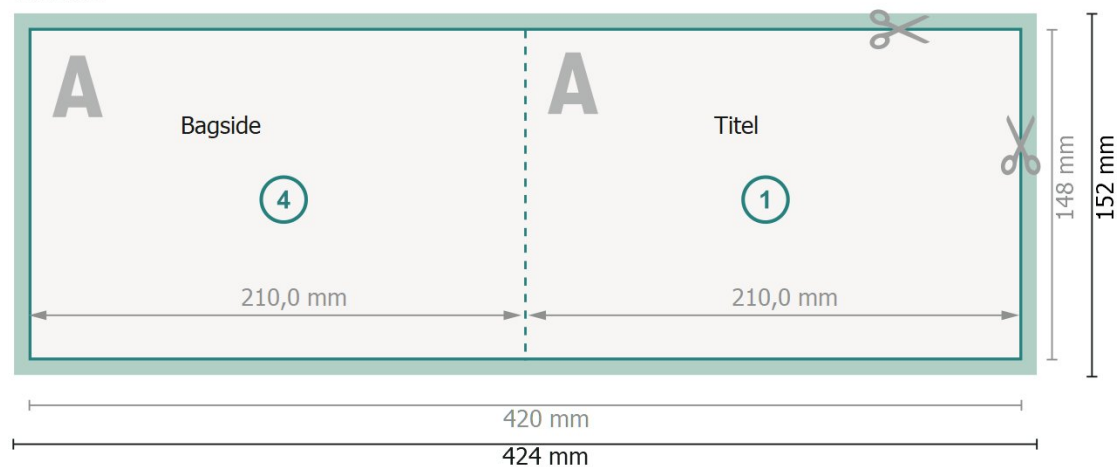

Foldekort med partiel relieflak, liggende format, A5

1 fals

Yderside

Inderside

Dataformat (inkl. 2 mm tryk til kant):

42,4 x 15,2 cm

beskæring:

2 mm

Beskåret størrelse:

42 x 14,8 cm

Beskåret størrelse (lukket):

21 x 14,8 cm

Sikkerhedsmargen:

Med et mellemrum på 4 mm mellem teksten/oplysningerne og kanten af det beskårne format forhindres u hensigtsmæssig beskæring.

Forklaring af symboler

 Beskæring

 Læseretning

 Beskåret størrelse

 Dataformat

 Her skærer/stanser vi dit produkt

 Bukkelinje/Fals

Bemærk: