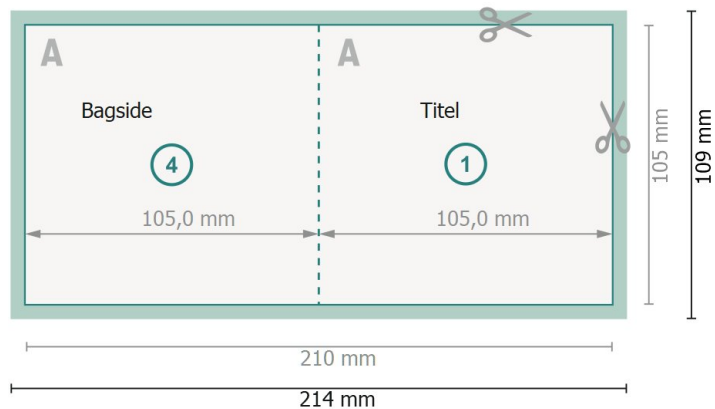

Foldekort med partiel UV-lak, A6-firkantet

1 fals

Yderside

Inderside

Dataformat (inkl. 2 mm tryk til kant):

21,4 x 10,9 cm

beskæring:

2 mm

Beskåret størrelse:

21 x 10,5 cm

Beskåret størrelse (lukket):

10,5 x 10,5 cm

Sikkerhedsmargen:

Med et mellemrum på 4 mm mellem teksten/oplysningerne og kanten af det beskårne format forhindres u hensigtsmæssig beskæring.

Bemærk:

Sørg for at have en beskæringsmargen og en sikkerhedsmargen i henhold til vejledningen.

Placer baggrundsgrafik, billeder eller grafik op til dataformatets kant.

Tolerancer kan forekomme under produktionen på grund af beskærings-, stanse- og falseprocesserne.