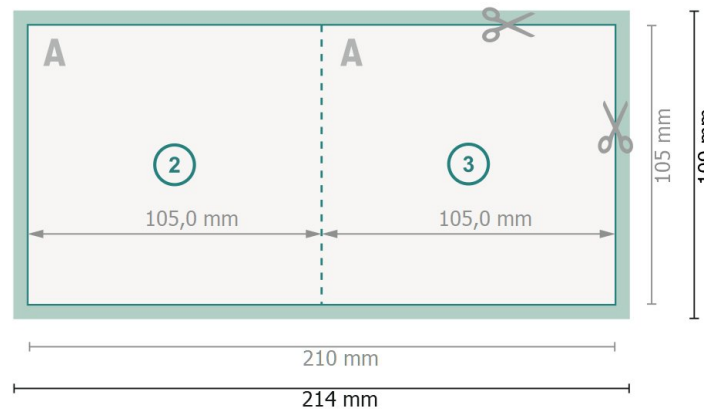

Foldekort med partiel UV-lak, A6-firkantet

1 fals

Yderside

Inderside

Dataformat (inkl. 2 mm tryk til kant):

21,4 x 10,9 cm

beskæring:

2 mm

Beskåret størrelse:

21 x 10,5 cm

Beskåret størrelse (lukket):

10,5 x 10,5 cm

Sikkerhedsmargen:

Med et mellemrum på 4 mm mellem teksten/oplysningerne og kanten af det beskårne format forhindres u hensigtsmæssig beskæring.

Bemærk:

Sørg for at have en beskæringsmargen og en sikkerhedsmargen i henhold til vejledningen.

Placer baggrundsgrafik, billeder eller grafik op til dataformatets kant.

Tolerancer kan forekomme under produktionen på grund af beskærings-, stanse- og falseprocesserne.