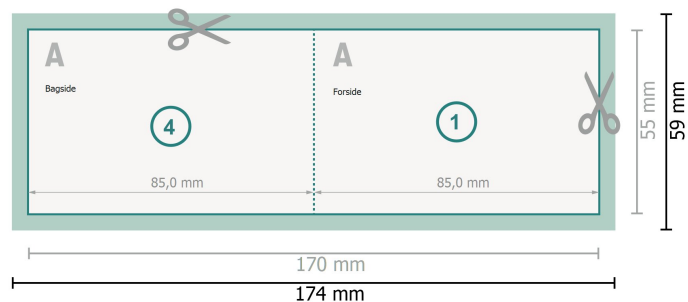

Foldekort med partiel varmfolieprægning, liggende format, 8,5 x 5,5 cm

1 fals

Dataformat (inkl. 2 mm tryk til kant):

17,4 x 5,9 cm

beskæring:

2 mm

Beskåret størrelse:

17 x 5,5 cm

Beskåret størrelse (lukket):

8,5 x 5,5 cm

Sikkerhedsmargen:

Med et mellemrum på 4 mm mellem teksten/oplysningerne og kanten af det beskårne format forhindres u hensigtsmæssig beskæring.

Forklaring af symboler

 Beskæring

 Læseretning

 Beskåret størrelse

 Dataformat

 Her skærer/stanser vi dit produkt

 Bukkelinje/Fals

Bemærk:

Sørg for at have en beskæringsmargen og en sikkerhedsmargen i henhold til vejledningen.

Placer baggrundsgrafik, billeder eller grafik op til dataformatets kant.

Tolerancer kan forekomme under produktionen på grund af beskærings-, stanse- og falseprocesserne.

Trykdata: Du finder vejledninger og skabeloner under menupunktet *Trykdata* på www.onlineprinters.dk