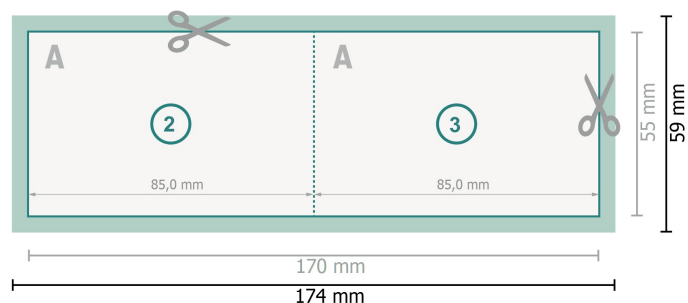

Foldekort med partiel varmfolieprægning, liggende format, 8,5 x 5,5 cm

1 fals

Dataformat (inkl. 2 mm tryk til kant):

17,4 x 5,9 cm

beskæring:

2 mm

Beskåret størrelse:

17 x 5,5 cm

Beskåret størrelse (lukket):

8,5 x 5,5 cm

Sikkerhedsmargen:

Med et mellemrum på 4 mm mellem teksten/oplysningerne og kanten af det beskårne format forhindres u hensigtsmæssig beskæring.

Forklaring af symboler

 Beskæring

 Læseretning

 Beskåret størrelse

 Dataformat

 Her skærer/stanser vi dit produkt

 Bukkelinje/Fals

Bemærk:

Sørg for at have en beskæringsmargen og en sikkerhedsmargen i henhold til vejledningen.

Placer baggrundsgrafik, billeder eller grafik op til dataformatets kant.

Tolerancer kan forekomme under produktionen på grund af beskærings-, stanse- og falseprocesserne.

Trykdata: Du finder vejledninger og skabeloner under menupunktet *Trykdata* på www.onlineprinters.dk