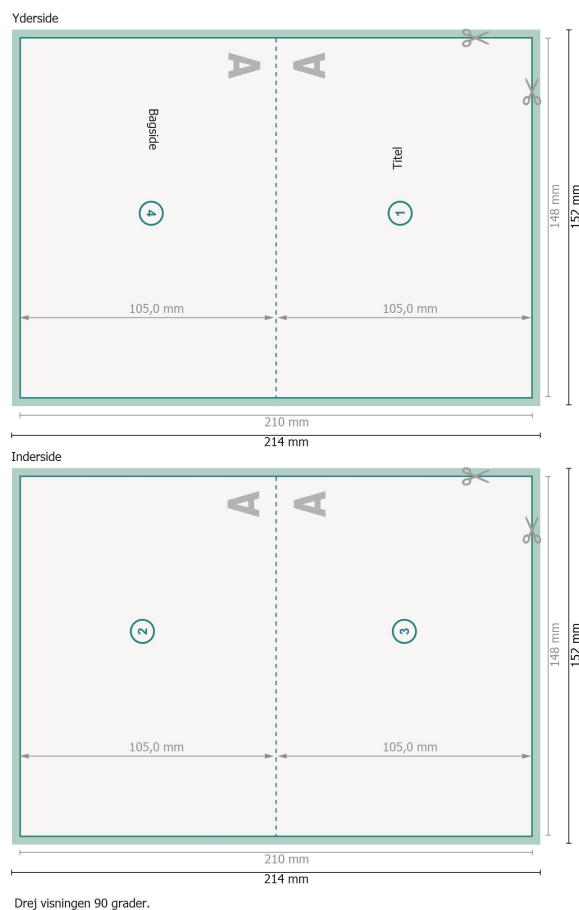

# Falsede julekort med partiel UV-lak, A6 liggende format, bukkelinje i den lange side

1 fals

## Dataformat (inkl. 2 mm tryk til kant):

21,4 x 15,2 cm

## Beskåret størrelse:

21 x 14,8 cm

## Beskåret størrelse (lukket):

14,8 x 10,5 cm