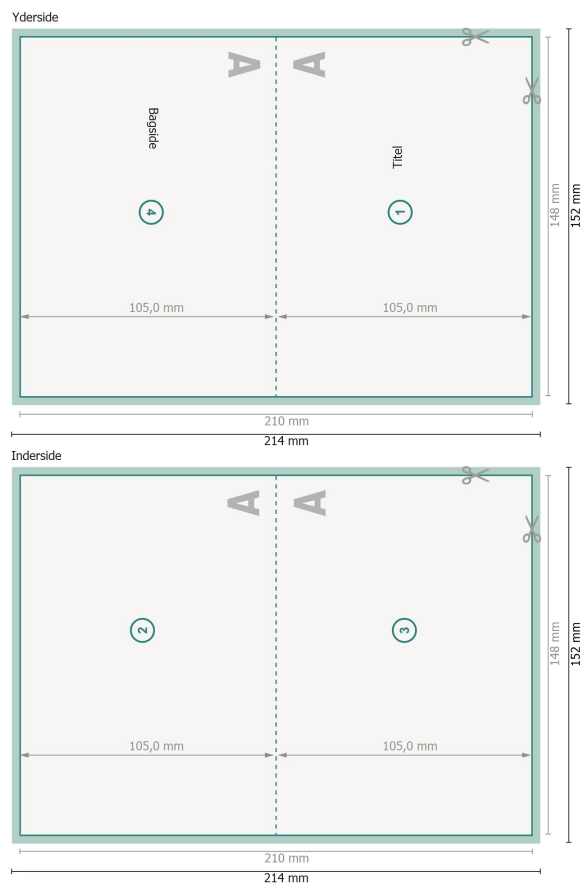

Foldekort med partiel reliefhak, A6 liggende format, bukkelinje i den lange side

1 fals

Drej visningen 90 grader.

Dataformat (inkl. 2 mm tryk til kant):

21,4 x 15,2 cm

beskæring:

2 mm

Beskåret størrelse:

21 x 14,8 cm

Beskåret størrelse (lukket):

14,8 x 10,5 cm

Sikkerhedsmargen:

Med et mellemrum på 4 mm mellem teksten/oplysningerne og kanten af det beskårne format forhindres u hensigtsmæssig beskæring.

Forklaring af symboler

 Beskæring

 Læseretning

 Beskåret størrelse

 Dataformat

 Her skærer/stanser vi dit produkt

 Bukkelinje/Fals

Bemærk:

Sørg for at have en beskærmingsmargen og en sikkerhedsmargen i henhold til vejledningen.

Placer baggrundsgrafik, billede eller grafik op til dataformatets kant.

Tolerancer kan forekomme under produktionen på grund af beskærings-, stanse- og falseprocesserne.

Trykdata: Du finder vejledninger og skabeloner under menu-punktet *Trykdata* på www.onlineprinters.dk