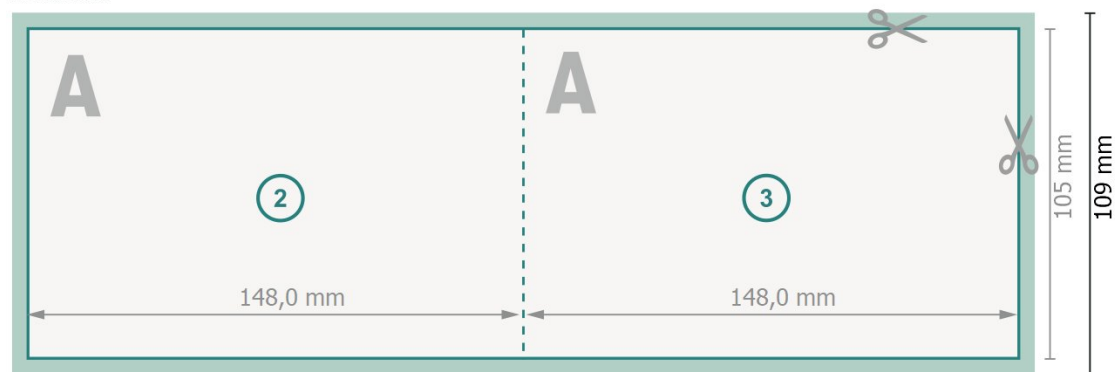

# Foldekort med partiel relieflak, liggende format, A6

1 fals

Yderside

Inderside

**Dataformat (inkl. 2 mm tryk til kant):**

30 x 10,9 cm

**beskæring:**

2 mm

**Beskåret størrelse:**

29,6 x 10,5 cm

**Beskåret størrelse (lukket):**

14,8 x 10,5 cm

**Sikkerhedsmargen:**

Med et mellemrum på 4 mm mellem teksten/oplysningerne og kanten af det beskårne format forhindres u hensigtsmæssig beskæring.

## Forklaring af symboler

 Beskæring

 Læseretning

 Beskåret størrelse

 Dataformat

 Her skærer/stanser vi dit produkt

 Bukkelinje/Fals