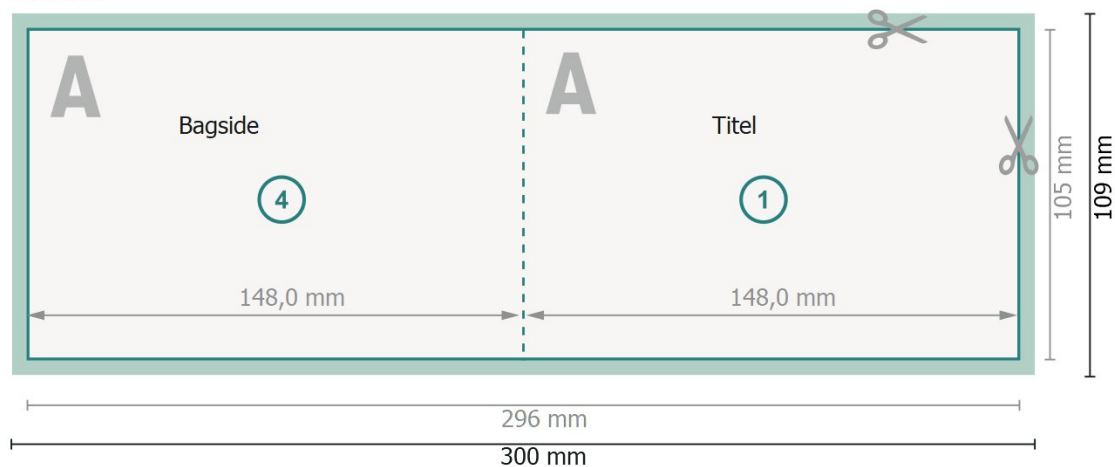

# Foldekort med partiel relieflak, liggende format, A6

1 fals

Yderside

Inderside

**Dataformat (inkl. 2 mm tryk til kant):**

30 x 10,9 cm

**beskæring:**

2 mm

**Beskåret størrelse:**

29,6 x 10,5 cm

**Beskåret størrelse (lukket):**

14,8 x 10,5 cm

**Sikkerhedsmargen:**

Med et mellemrum på 4 mm mellem teksten/oplysningerne og kanten af det beskårne format forhindres u hensigtsmæssig beskæring.

## Forklaring af symboler

 Beskæring

 Læseretning

 Beskåret størrelse

 Dataformat

 Her skærer/stanser vi dit produkt

 Bukkelinje/Fals