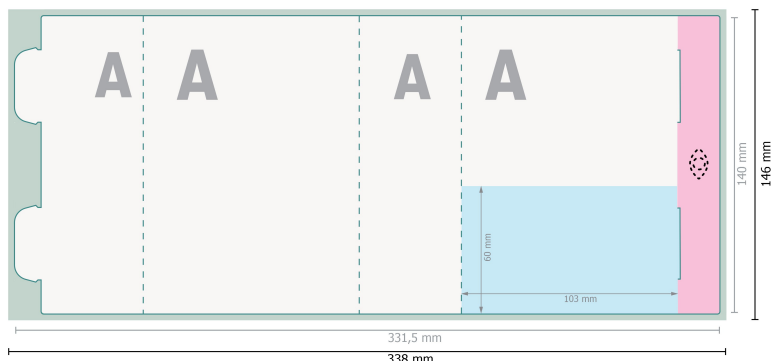

POLYCLEAN ActiveTowel® Sports, 100 x 40 cm

Papiretui

Her må der ikke placeres vigtige informationer.

Fjern prægningskonturen fra downloadskabelonen, inden du genererer dine trykfiler. Vis prægningskonturens placering ved hjælp af en anden fil (visningsfil).

Dataformat (inkl. 3 mm tryk til kant):

33,8 x 14,6 cm

Beskåret størrelse:

33,15 x 14 cm

beskæring:

3 mm

Sikkerhedsmargen:

Med et mellemrum på 5 mm mellem teksten/oplysningerne og kanten af det beskårne format forhindres u hensigtsmæssig beskæring.

Forklaring af symboler

- Beskæring
- Læseretning
- Beskåret størrelse
- Dataformat
- Betinget synligt område
- Bukkelinje/Fals

Bemærk:

Sørg for at have en beskæringsmargen og en sikkerhedsmargen i henhold til vejledningen.

Placer baggrundsgrafik, billeder eller grafik op til dataformatets kant.

Tolerancer kan forekomme under produktionen på grund af beskærings-, stanse- og falseprocesserne.

Trykdata: Du finder vejledninger og skabeloner under menu-punktet *Trykdata* på www.onlineprinters.dk