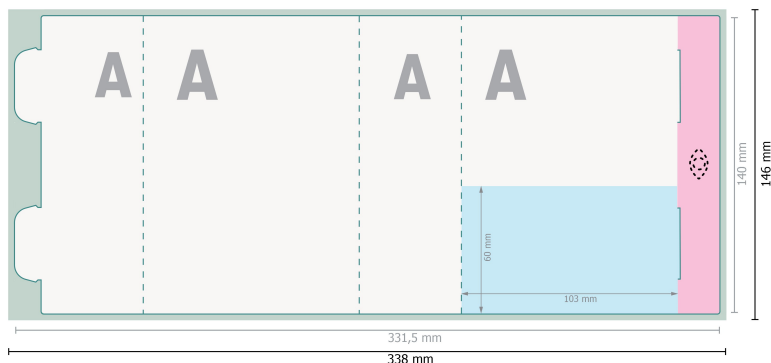

POLYCLEAN ActiveTowel® Sports, 80 x 40 cm

Papiretui

Her må der ikke placeres vigtige informationer.

Fjern prægningskonturen fra downloadskabelonen, inden du genererer dine trykfiler. Vis prægningskonturens placering ved hjælp af en anden fil (visningsfil).

Dataformat (inkl. 3 mm tryk til kant):

33,8 x 14,6 cm

Beskåret størrelse:

33,15 x 14 cm

beskæring:

3 mm

Sikkerhedsmargen:

Med et mellemrum på 5 mm mellem teksten/oplysningerne og kanten af det beskårne format forhindres u hensigtsmæssig beskæring.

Forklaring af symboler

-  Beskæring
-  Læseretning
-  Beskåret størrelse
-  Dataformat
-  Betinget synligt område
-  Bukkelinje/Fals

Bemærk:

Sørg for at have en beskæringsmargin og en sikkerhedsmargin i henhold til vejledningen.

Placer baggrundsgrafik, billeder eller grafik op til dataformatets kant.

Tolerancer kan forekomme under produktionen på grund af beskærings-, stanse- og falseprocesserne.

Trykdata: Du finder vejledninger og skabeloner under menu-punktet *Trykdata* på www.onlineprinters.dk