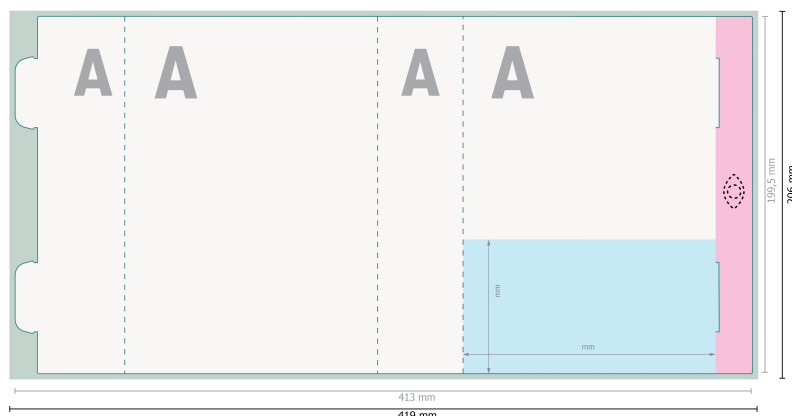

POLYCLEAN ActiveTowel® Sports, 130 x 70 cm

Papiretui

Her må der ikke placeres vigtige informationer.

Dataformat (inkl. 3 mm tryk til kant):

41,9 x 20,6 cm

Beskåret størrelse:

41,3 x 19,95 cm

beskæring:

3 mm

Sikkerhedsmargen:

Med et mellemrum på 5 mm mellem teksten/oplysningerne og kanten af det beskårne format forhindres u hensigtsmæssig beskæring.

Forklaring af symboler

- Beskæring
- Læseretning
- Beskåret størrelse
- Dataformat
- Betinget synligt område
- Bukkelinje/Fals

Bemærk:

Sørg for at have en beskæringsmargen og en sikkerhedsmargen i henhold til vejledningen.

Placer baggrundsgrafik, billeder eller grafik op til dataformatets kant.

Tolerancer kan forekomme under produktionen på grund af beskærings-, stanse- og falseprocesserne.

Trykdata: Du finder vejledninger og skabeloner under menu-punktet *Trykdata* på www.onlineprinters.dk