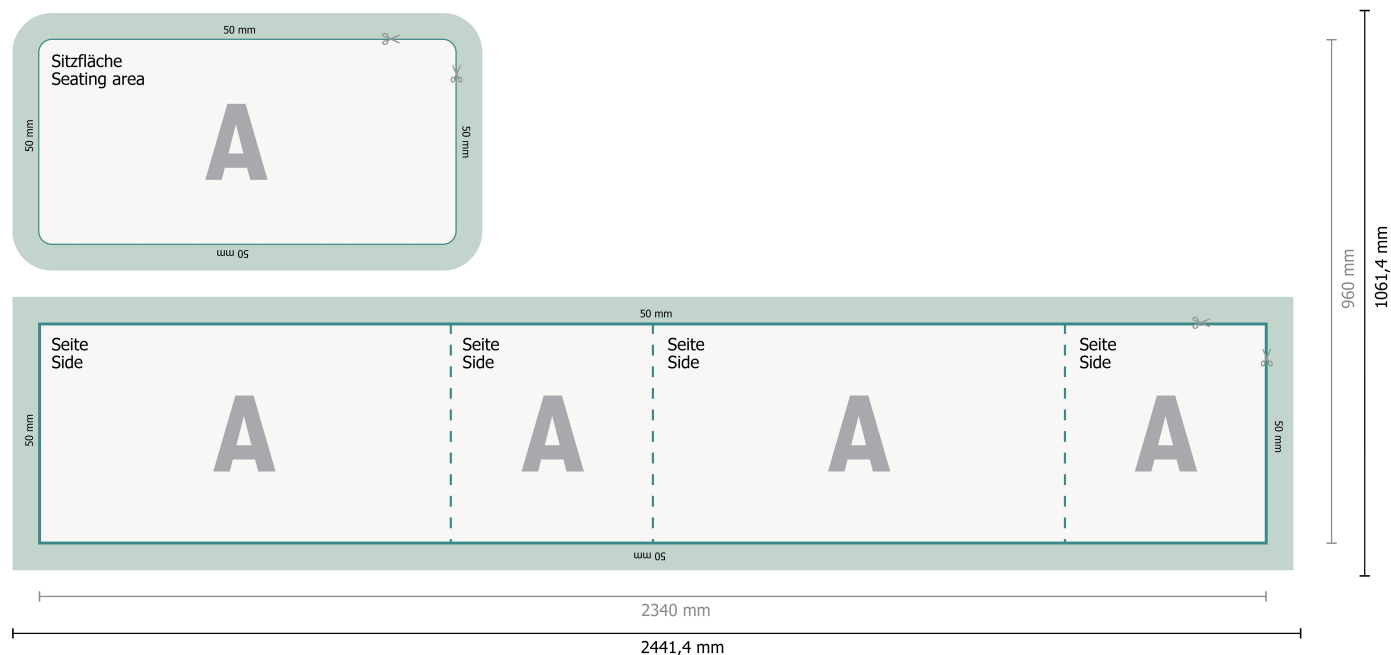

Siddeterning til to personer

Dataformat (inkl. indstik):

244,14 x 106,14 cm

Beskåret størrelse:

234 x 96 cm

Fjern prægningskonturen fra downloadskabelonen, inden du genererer dine trykfiler.

Vis prægningskonturens placering ved hjælp af en anden fil (visningsfil).

Forklaring af symboler

A Læseretning

— Beskåret størrelse

— Dataformat

✂ Her skærer/stanser vi dit produkt

■ indstik

- - - Bukkelinje/Fals

Bemærk:

Sørg for at have en beskærmingsmargin og en sikkerhedsmargin i henhold til vejledningen.

Placer baggrundsgrafik, billeder eller grafik op til dataformatets kant.

Tolerancer kan forekomme under produktionen på grund af beskærings-, stanse- og falseprocesserne.