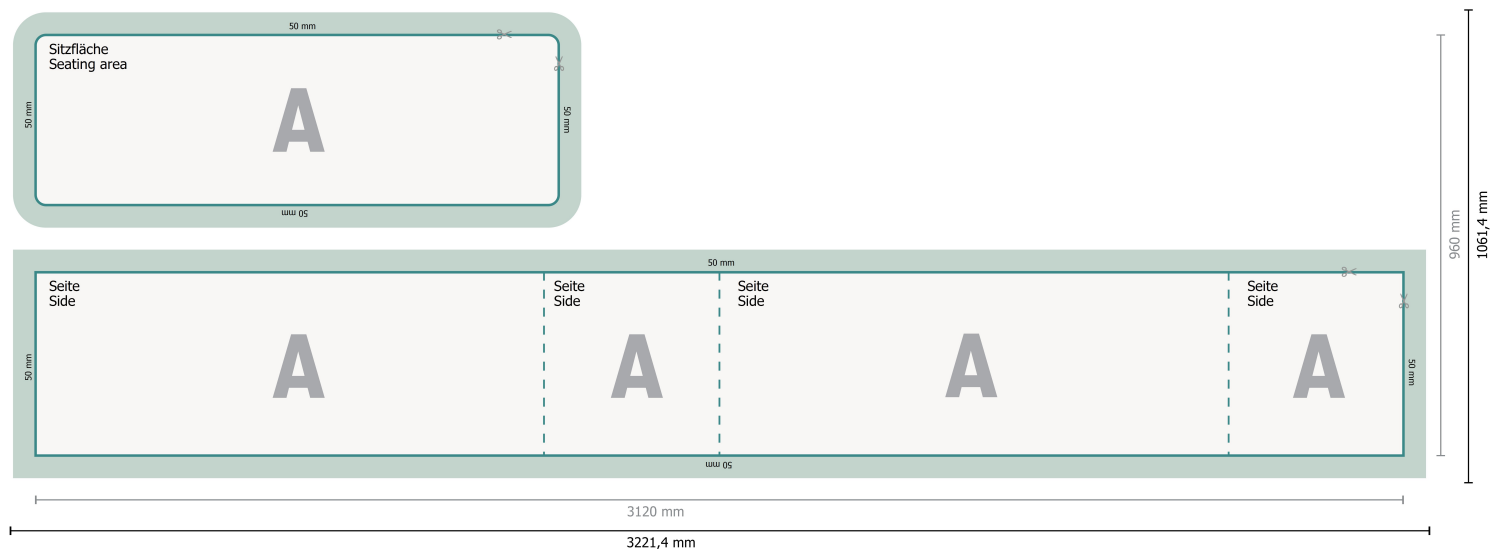

# Siddeterning til tre personer

**Dataformat (inkl. indstik):**  
322,14 x 106,14 cm

**Beskåret størrelse:**  
312 x 96 cm

Fjern prægningskonturen fra downloadskabelonen, inden du genererer dine trykfiler. Vis prægningskonturens placering ved hjælp af en anden fil (visningsfil).

## Forklaring af symboler

-  Læseretning
-  Beskåret størrelse
-  Dataformat
-  Her skærer/stanser vi dit produkt
-  indstik
-  Bukkelinje/Fals

## Bemærk:

Sørg for at have en beskærmingsmargen og en sikkerhedsmargen i henhold til vejledningen.

Placer baggrundsgrafik, billeder eller grafik op til dataformatets kant.

Tolerancer kan forekomme under produktionen på grund af beskærings-, stanse- og falseprocesserne.