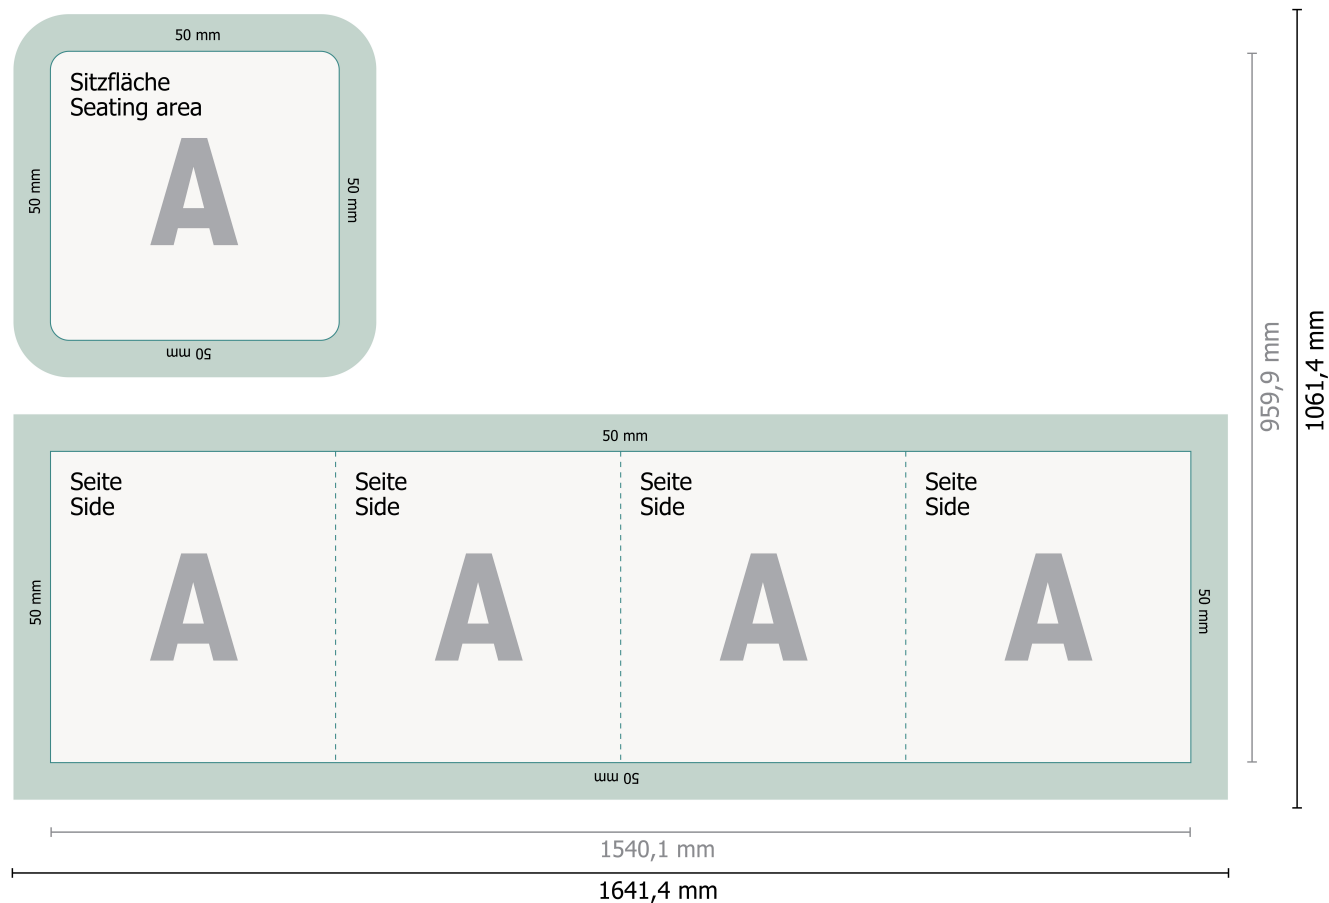

## Dataformat (inkl. indstik):

164,14 x 106,14 cm

## Beskåret størrelse:

154,01 x 95,99 cm

## Forklaring af symboler

**A** Læseretning

—|—| Beskåret størrelse

—|—| Dataformat

 Her skærer/stanser vi dit produkt

 indstik

- - - Bukkelinje/Fals

Fjern prægningskonturen fra downloadskabelonen, inden du genererer dine trykfiler.  
Vis prægningskonturens placering ved hjælp af en anden fil (visningsfil).

## Bemærk:

Sørg for at have en beskærmingsmargen og en sikkerhedsmargen i henhold til vejledningen.

Placer baggrundsgrafik, billeder eller grafik op til dataformatets kant.

Tolerancer kan forekomme under produktionen på grund af beskærings-, stanse- og falseprocesserne.