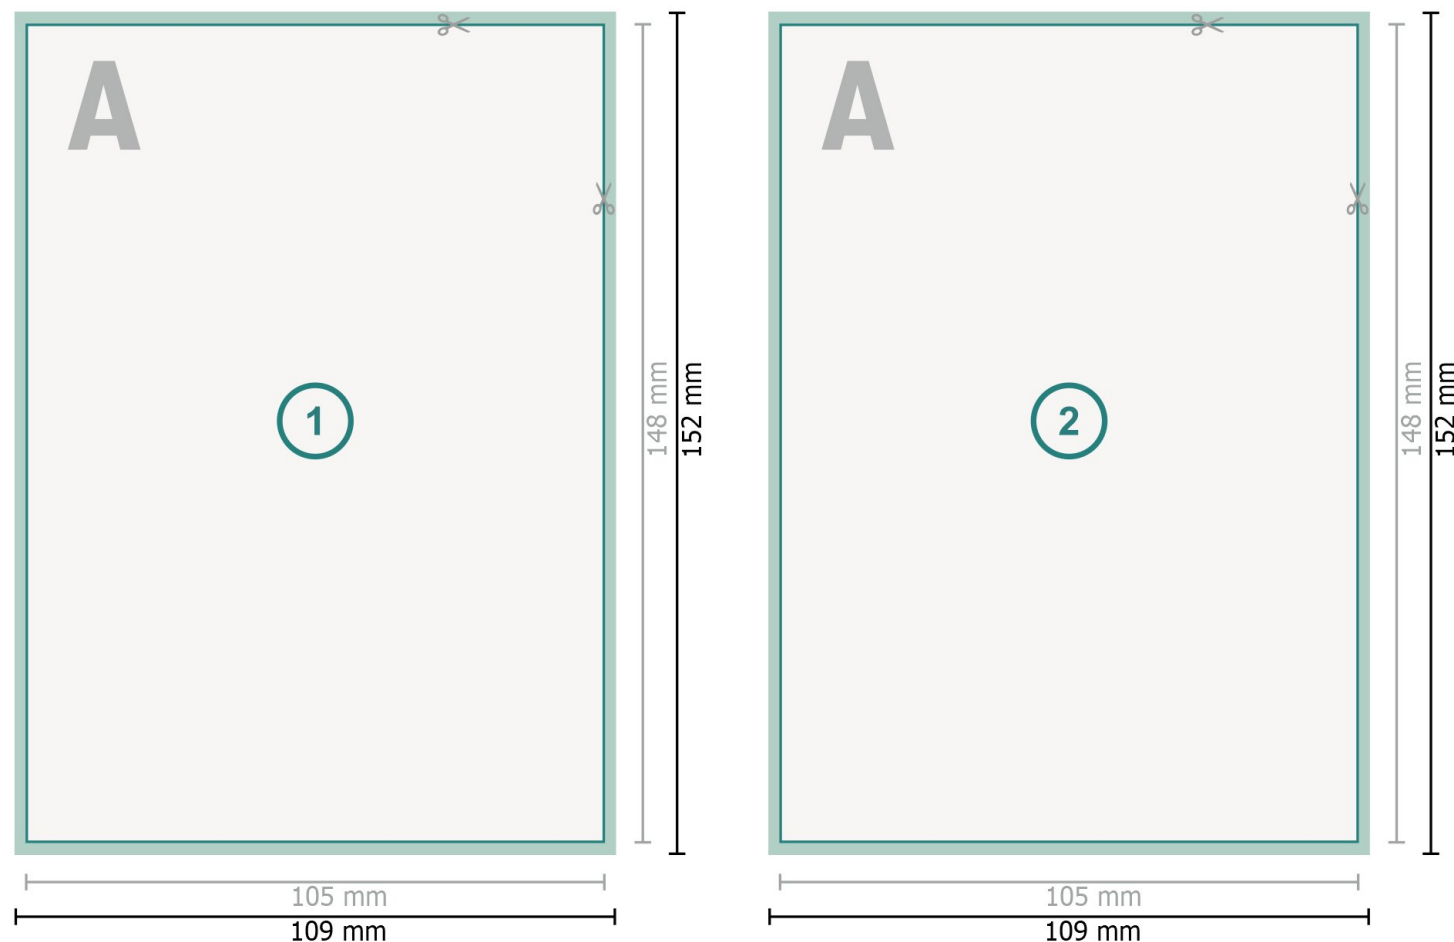

Postkort med partiel relieflak, A6

Dataformat (inkl. mm tryk til kant):
10,9 x 15,2 cm

beskæring:
mm

Beskåret størrelse:
10,5 x 14,8 cm

Sikkerhedsmargen:
Med et mellemrum på 4 mm mellem teksten/oplysningerne og kanten af det beskårne format forhindres u hensigtsmæssig beskæring.

Bemærk:

Sørg for at have en beskæringsmargin og en sikkerhedsmargin i henhold til vejledningen.

Placer baggrundsgrafik, billeder eller grafik op til dataformatets kant.

Tolerancer kan forekomme under produktionen på grund af beskærings-, stanse- og falseprocesserne.