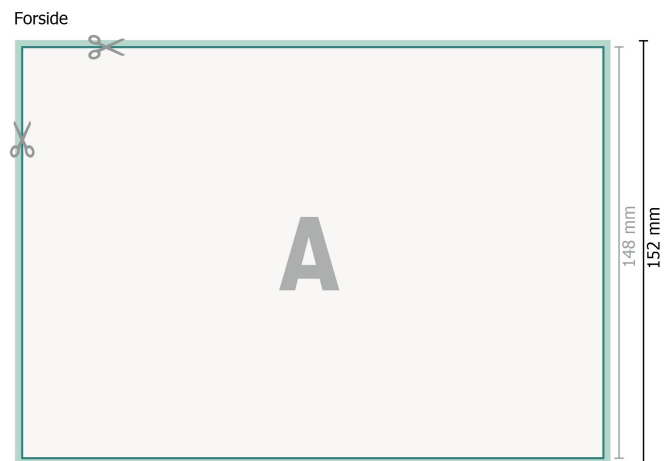

## Dataformat (inkl. 2 mm tryk til kant):

21,4 x 15,2 cm

## beskæring:

2 mm

## Beskåret størrelse:

21 x 14,8 cm

## Forklaring af symboler

 Beskæring

 Læseretning

 Beskåret størrelse

 Dataformat