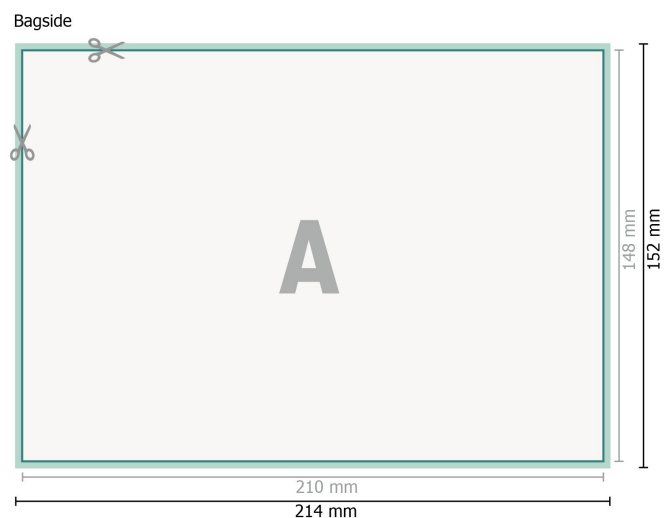

## Dataformat (inkl. 2 mm tryk til kant):

21,4 x 15,2 cm

## beskæring:

2 mm

## Beskåret størrelse:

21 x 14,8 cm

## Forklaring af symboler

 Beskæring

 Læseretning

 Beskåret størrelse

 Dataformat