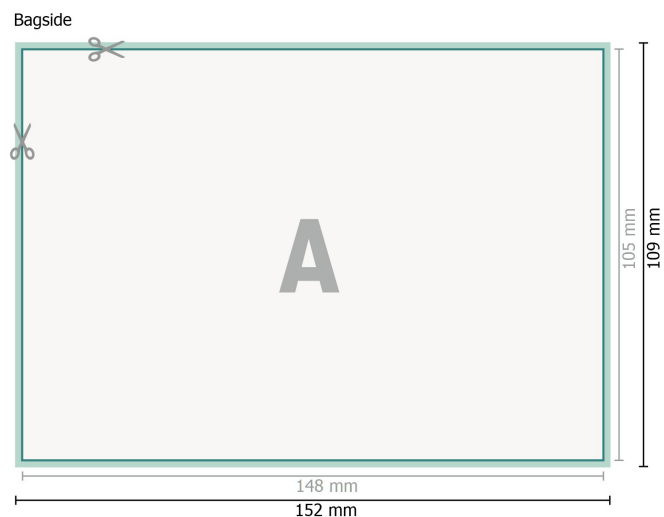

Gennemslagspapir, liggende format, A6

Dataformat (inkl. 2 mm tryk til kant):

15,2 x 10,9 cm

beskæring:

2 mm

Beskåret størrelse:

14,8 x 10,5 cm

Sikkerhedsmargen:

Med et mellemrum på 4 mm mellem teksten/oplysningerne og kanten af det beskårne format forhindres u hensigtsmæssig beskæring.

Forklaring af symboler

 Beskæring

 Læseretning

 Beskåret størrelse

 Dataformat

Bemærk: