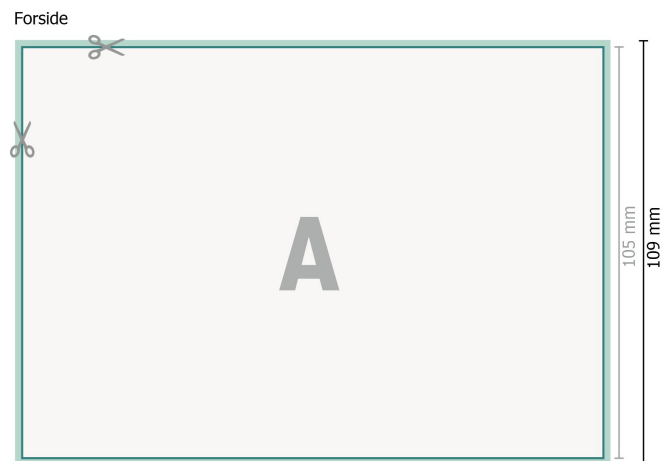

Gennemslagspapir, liggende format, A6

Dataformat (inkl. 2 mm tryk til kant):

15,2 x 10,9 cm

beskæring:

2 mm

Beskåret størrelse:

14,8 x 10,5 cm

Sikkerhedsmargen:

Med et mellemrum på 4 mm mellem teksten/oplysningerne og kanten af det beskårne format forhindres u hensigtsmæssig beskæring.

Forklaring af symboler

 Beskæring

 Læseretning

 Beskåret størrelse

 Dataformat

Bemærk: