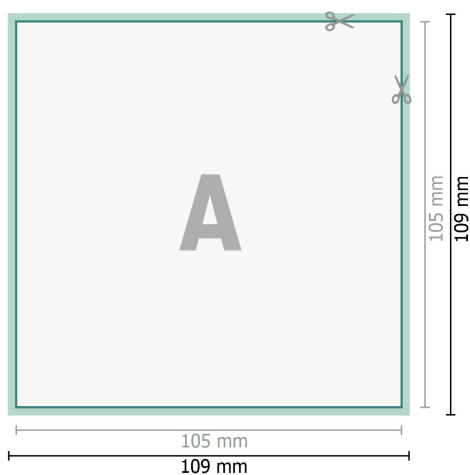

# Bryllupsinvitationer, A6-firkantet

2 sider, 300 g/m<sup>2</sup> kunsttrykpaper

Forside

Bagside

## Dataformat (inkl. 2 mm tryk til kant):

10,9 x 10,9 cm

## beskæring:

2 mm

## Beskåret størrelse:

10,5 x 10,5 cm