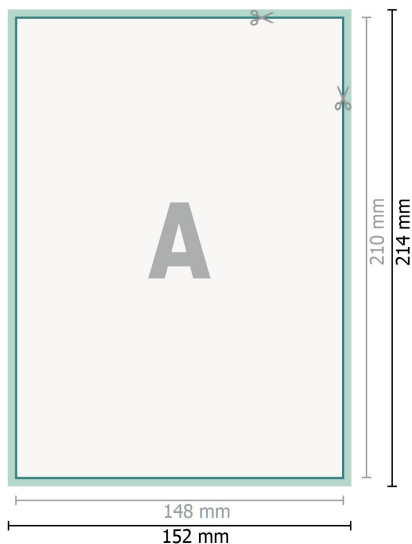

# Bryllupsinvitationer, stående format, A5

2 sider, 300 g/m<sup>2</sup> kunsttrykpapir

Forside

**Dataformat (inkl. 2 mm tryk til kant):**

15,2 x 21,4 cm

**beskæring:**

2 mm

**Beskåret størrelse:**

14,8 x 21 cm

**Sikkerhedsmargen:**

Med et mellemrum på 4 mm mellem teksten/oplysningerne og kanten af det beskårne format forhindres u hensigtsmæssig beskæring.

Bagside

## Forklaring af symboler

 Beskæring

 Læseretning

 Beskåret størrelse

 Dataformat

 Her skærer/stanser vi dit produkt