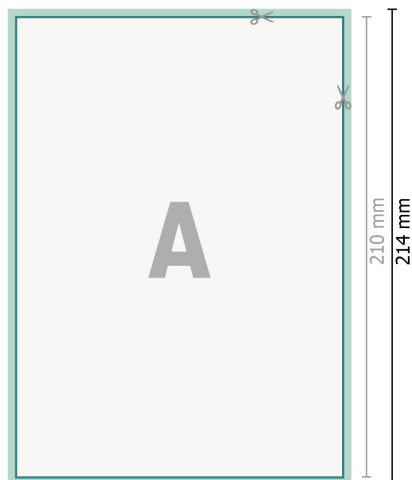

# Bryllupsinvitationer, stående format, A5

2 sider, 300 g/m<sup>2</sup> kunsttrykpapir

Forside

**Dataformat (inkl. 2 mm tryk til kant):**

15,2 x 21,4 cm

**beskæring:**

2 mm

**Beskåret størrelse:**

14,8 x 21 cm

**Sikkerhedsmargen:**

Med et mellemrum på 4 mm mellem teksten/oplysningerne og kanten af det beskårne format forhindres u hensigtsmæssig beskæring.

Bagside

## Forklaring af symboler

 Beskæring

 Læseretning

 Beskåret størrelse

 Dataformat

 Her skærer/stanser vi dit produkt