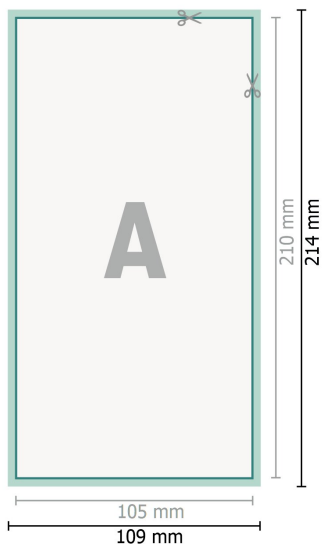

# Bryllupsinvitationer, stående format, DL

2 sider, 300 g/m<sup>2</sup> kunsttrykpapir

Forside

Bagside

## Dataformat (inkl. 2 mm tryk til kant):

10,9 x 21,4 cm

## beskæring:

2 mm

## Beskåret størrelse:

10,5 x 21 cm