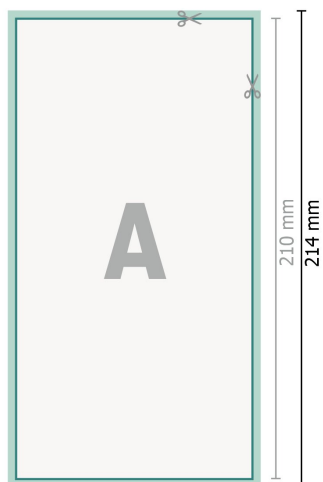

# Bryllupsinvitationer, stående format, DL

2 sider, 300 g/m<sup>2</sup> kunsttrykpapir

Forside

Bagside

## Dataformat (inkl. 2 mm tryk til kant):

10,9 x 21,4 cm

## beskæring:

2 mm

## Beskåret størrelse:

10,5 x 21 cm