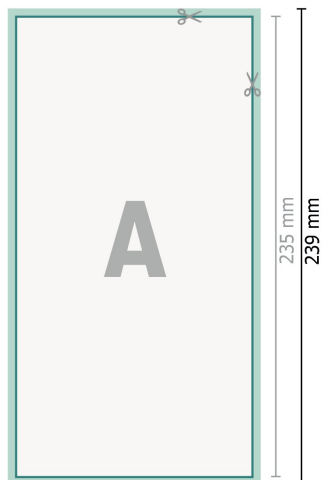

# Bryllupsinvitationer, stående format, 12,5 x 23,5 cm

2 sider, 300 g/m<sup>2</sup> kunsttrykpapir

Forside

Bagside

## Dataformat (inkl. 2 mm tryk til kant):

12,9 x 23,9 cm

## beskæring:

2 mm

## Beskåret størrelse:

12,5 x 23,5 cm