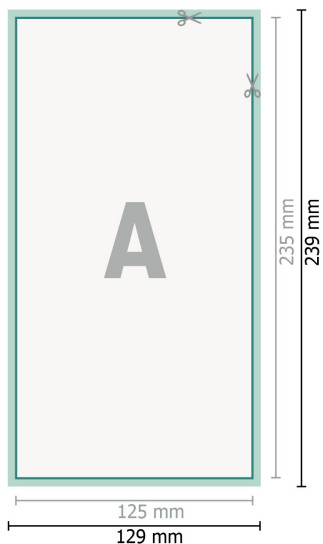

# Bryllupsinvitationer, stående format, 12,5 x 23,5 cm

2 sider, 300 g/m<sup>2</sup> kunsttrykpapir

Forside

Bagside

## Dataformat (inkl. 2 mm tryk til kant):

12,9 x 23,9 cm

## beskæring:

2 mm

## Beskåret størrelse:

12,5 x 23,5 cm