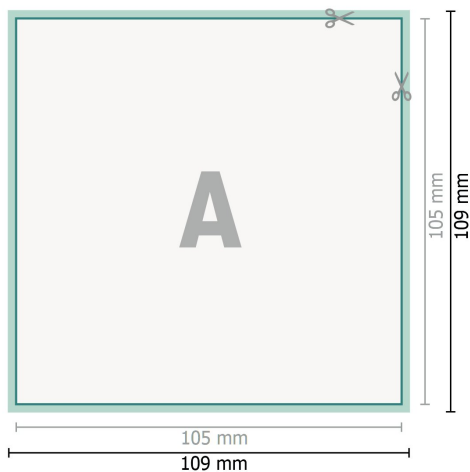

# Bryllupsinvitationer, A6-firkantet

2 sider, 300 g/m<sup>2</sup> kunsttrykpaper

Forside

Bagside

**Dataformat (inkl. 2 mm tryk til kant):**

10,9 x 10,9 cm

**beskæring:**

2 mm

**Beskåret størrelse:**

10,5 x 10,5 cm

**Sikkerhedsmargen:**

Med et mellemrum på 4 mm mellem teksten/oplysningerne og kanten af det beskårne format forhindres u hensigtsmæssig beskæring.

## Forklaring af symboler

 Beskæring

 Læseretning

 Beskåret størrelse

 Dataformat

 Her skærer/stanser vi dit produkt