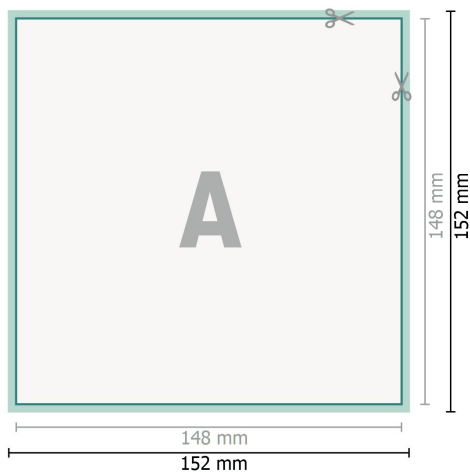

Bryllupsinvitationer, A5-firkantet

2 sider, 300 g/m² kunsttrykpapir

Forside

Bagside

Dataformat (inkl. 2 mm tryk til kant):

15,2 x 15,2 cm

beskæring:

2 mm

Beskåret størrelse:

14,8 x 14,8 cm

Sikkerhedsmargen:

Med et mellemrum på 4 mm mellem teksten/oplysningerne og kanten af det beskårne format forhindres u hensigtsmæssig beskæring.

Forklaring af symboler

 Beskæring

 Læseretning

 Beskåret størrelse

 Dataformat

 Her skærer/stanser vi dit produkt

Bemærk:

Sørg for at have en beskæringsmargen og en sikkerhedsmargen i henhold til vejledningen.

Placer baggrundsgrafik, billeder eller grafik op til dataformatets kant.