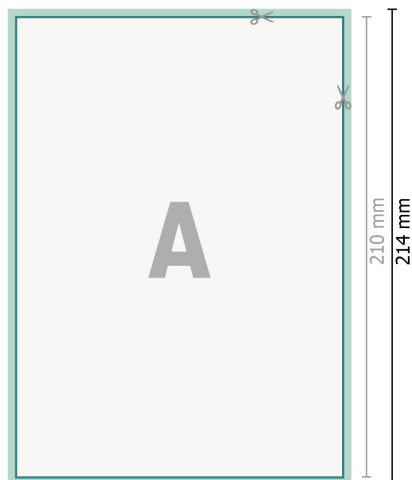

Bryllupsinvitationer, stående format, A5

2 sider, 300 g/m² kunsttrykpapir

Forside

Dataformat (inkl. 2 mm tryk til kant):

15,2 x 21,4 cm

beskæring:

2 mm

Beskåret størrelse:

14,8 x 21 cm

Sikkerhedsmargen:

Med et mellemrum på 4 mm mellem teksten/oplysningerne og kanten af det beskårne format forhindres u hensigtsmæssig beskæring.

Bagside

Forklaring af symboler

 Beskæring

 Læseretning

 Beskåret størrelse

 Dataformat

 Her skærer/stanser vi dit produkt

Bemærk:

Sørg for at have en beskæringsmargen og en sikkerhedsmargen i henhold til vejledningen.

Placer baggrundsgrafik, billeder eller grafik op til dataformatets kant.