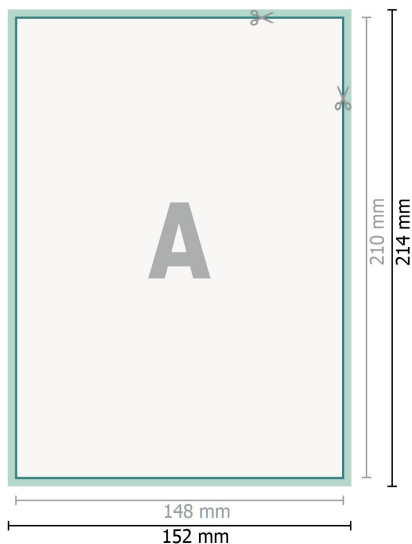

Bryllupsinvitationer, stående format, A5

2 sider, 300 g/m² kunsttrykpapir

Forside

Dataformat (inkl. 2 mm tryk til kant):

15,2 x 21,4 cm

beskæring:

2 mm

Beskåret størrelse:

14,8 x 21 cm

Sikkerhedsmargen:

Med et mellemrum på 4 mm mellem teksten/oplysningerne og kanten af det beskårne format forhindres u hensigtsmæssig beskæring.

Bagside

Forklaring af symboler

 Beskæring

 Læseretning

 Beskåret størrelse

 Dataformat

 Her skærer/stanser vi dit produkt

Bemærk:

Sørg for at have en beskæringsmargen og en sikkerhedsmargen i henhold til vejledningen.

Placer baggrundsgrafik, billeder eller grafik op til dataformatets kant.