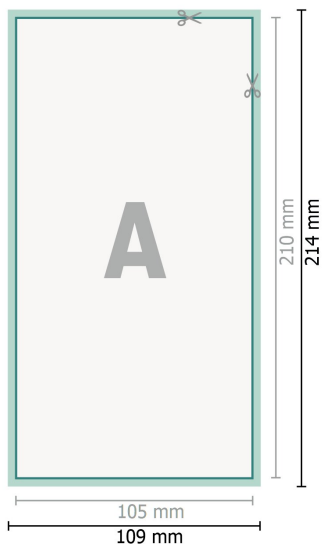

# Bryllupsinvitationer, stående format, DL

2 sider, 300 g/m<sup>2</sup> kunsttrykpapir

Forside

Bagside

**Dataformat (inkl. 2 mm tryk til kant):**

10,9 x 21,4 cm

**beskæring:**

2 mm

**Beskåret størrelse:**

10,5 x 21 cm

**Sikkerhedsmargen:**

Med et mellemrum på 4 mm mellem teksten/oplysningerne og kanten af det beskårne format forhindres u hensigtsmæssig beskæring.

## Forklaring af symboler

 Beskæring

 Læseretning

 Beskåret størrelse

 Dataformat

 Her skærer/stanser vi dit produkt