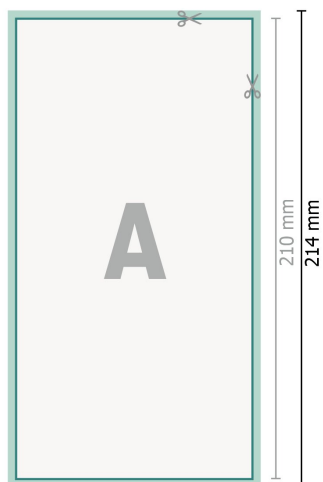

# Bryllupsinvitationer, stående format, DL

2 sider, 300 g/m<sup>2</sup> kunsttrykpapir

Forside

Bagside

**Dataformat (inkl. 2 mm tryk til kant):**

10,9 x 21,4 cm

**beskæring:**

2 mm

**Beskåret størrelse:**

10,5 x 21 cm

**Sikkerhedsmargen:**

Med et mellemrum på 4 mm mellem teksten/oplysningerne og kanten af det beskårne format forhindres u hensigtsmæssig beskæring.

## Forklaring af symboler

 Beskæring

 Læseretning

 Beskåret størrelse

 Dataformat

 Her skærer/stanser vi dit produkt