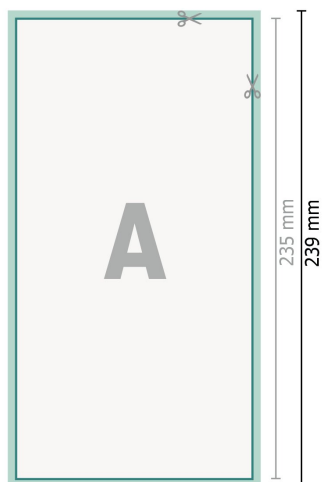

Bryllupsinvitationer, stående format, 12,5 x 23,5 cm

2 sider, 300 g/m² kunsttrykpapir

Forside

Bagside

Dataformat (inkl. 2 mm tryk til kant):

12,9 x 23,9 cm

beskæring:

2 mm

Beskåret størrelse:

12,5 x 23,5 cm

Sikkerhedsmargen:

Med et mellemrum på 4 mm mellem teksten/oplysningerne og kanten af det beskårne format forhindres u hensigtsmæssig beskæring.

Forklaring af symboler

 Beskæring

 Læseretning

 Beskåret størrelse

 Dataformat

 Her skærer/stanser vi dit produkt

Bemærk:

Sørg for at have en beskæringsmargen og en sikkerhedsmargen i henhold til vejledningen.

Placer baggrundsgrafik, billeder eller grafik op til dataformatets kant.