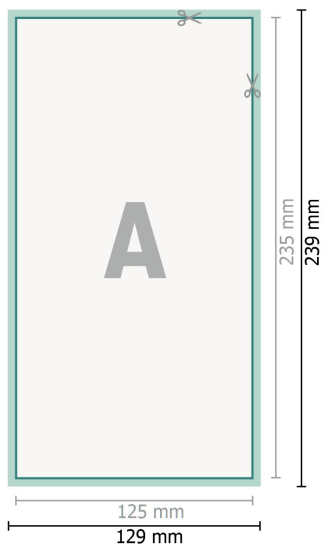

Bryllupsinvitationer, stående format, 12,5 x 23,5 cm

2 sider, 300 g/m² kunsttrykpapir

Forside

Bagside

Dataformat (inkl. 2 mm tryk til kant):

12,9 x 23,9 cm

beskæring:

2 mm

Beskåret størrelse:

12,5 x 23,5 cm

Sikkerhedsmargen:

Med et mellemrum på 4 mm mellem teksten/oplysningerne og kanten af det beskårne format forhindres u hensigtsmæssig beskæring.

Forklaring af symboler

 Beskæring

 Læseretning

 Beskåret størrelse

 Dataformat

 Her skærer/stanser vi dit produkt

Bemærk:

Sørg for at have en beskæringsmargen og en sikkerhedsmargen i henhold til vejledningen.

Placer baggrundsgrafik, billeder eller grafik op til dataformatets kant.