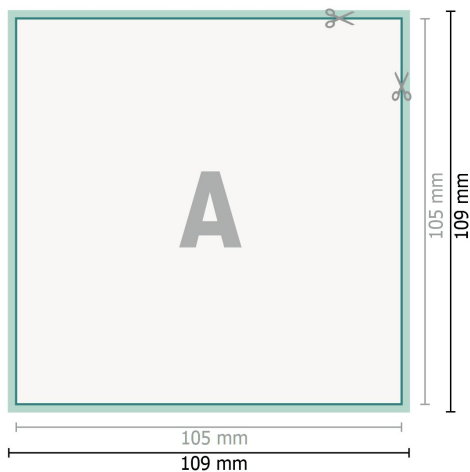

# Bryllupsinvitationer, A6-firkantet

2 sider, 300 g/m<sup>2</sup> kunsttrykpaper

Forside

Bagside

## Dataformat (inkl. 2 mm tryk til kant):

10,9 x 10,9 cm

## beskæring:

2 mm

## Beskåret størrelse:

10,5 x 10,5 cm