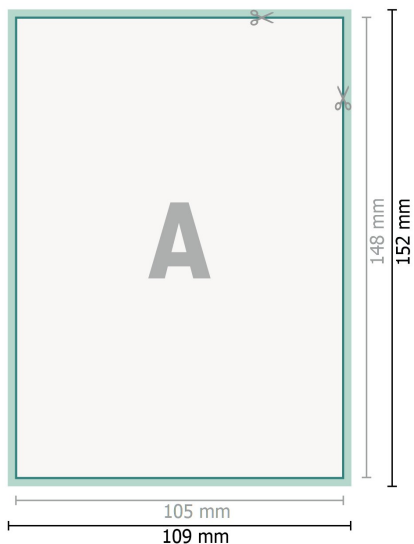

Bryllupsinvitationer, stående format, A6

2 sider, 300 g/m² kunsttrykpaper

Forside

Dataformat (inkl. 2 mm tryk til kant):

10,9 x 15,2 cm

beskæring:

2 mm

Beskåret størrelse:

10,5 x 14,8 cm

Sikkerhedsmargen:

Med et mellemrum på 4 mm mellem teksten/oplysningerne og kanten af det beskårne format forhindres u hensigtsmæssig beskæring.

Bagside

Forklaring af symboler

 Beskæring

 Læseretning

 Beskåret størrelse

 Dataformat

 Her skærer/stanser vi dit produkt

Bemærk:

Sørg for at have en beskæringsmargen og en sikkerhedsmargen i henhold til vejledningen.

Placer baggrundsgrafik, billeder eller grafik op til dataformatets kant.