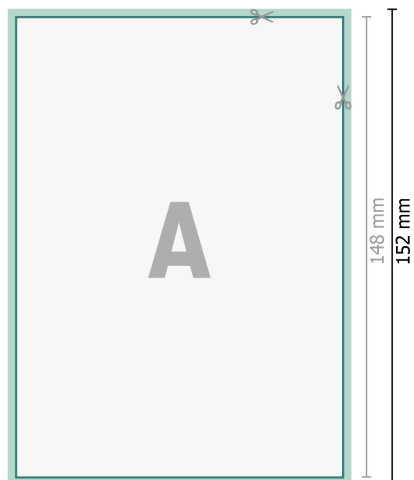

Bryllupsinvitationer, stående format, A6

2 sider, 300 g/m² kunsttrykpaper

Forside

Dataformat (inkl. 2 mm tryk til kant):

10,9 x 15,2 cm

beskæring:

2 mm

Beskåret størrelse:

10,5 x 14,8 cm

Sikkerhedsmargen:

Med et mellemrum på 4 mm mellem teksten/oplysningerne og kanten af det beskårne format forhindres u hensigtsmæssig beskæring.

Bagside

Forklaring af symboler

 Beskæring

 Læseretning

 Beskåret størrelse

 Dataformat

 Her skærer/stanser vi dit produkt

Bemærk:

Sørg for at have en beskæringsmargen og en sikkerhedsmargen i henhold til vejledningen.

Placer baggrundsgrafik, billeder eller grafik op til dataformatets kant.