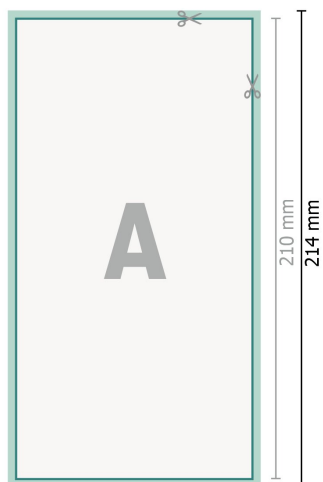

Bryllupsinvitationer, stående format, DL

2 sider, 300 g/m² kunsttrykpapir

Forside

Bagside

Dataformat (inkl. 2 mm tryk til kant):

10,9 x 21,4 cm

beskæring:

2 mm

Beskåret størrelse:

10,5 x 21 cm

Sikkerhedsmargen:

Med et mellemrum på 4 mm mellem teksten/oplysningerne og kanten af det beskårne format forhindres uhensigtsmæssig beskæring.

Forklaring af symboler

 Beskæring

 Læseretning

 Beskåret størrelse

 Dataformat

 Her skærer/stanser vi dit produkt

Bemærk:

Sørg for at have en beskæringsmargen og en sikkerhedsmargen i henhold til vejledningen.

Placer baggrundsgrafik, billeder eller grafik op til dataformatets kant.