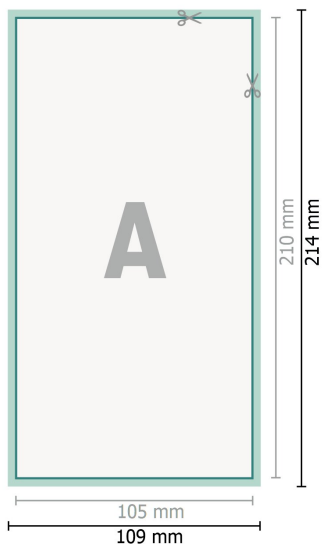

Bryllupsinvitationer, stående format, DL

2 sider, 300 g/m² kunsttrykpapir

Forside

Bagside

Dataformat (inkl. 2 mm tryk til kant):

10,9 x 21,4 cm

beskæring:

2 mm

Beskåret størrelse:

10,5 x 21 cm

Sikkerhedsmargen:

Med et mellemrum på 4 mm mellem teksten/oplysningerne og kanten af det beskårne format forhindres uhensigtsmæssig beskæring.

Forklaring af symboler

 Beskæring

 Læseretning

 Beskåret størrelse

 Dataformat

 Her skærer/stanser vi dit produkt

Bemærk:

Sørg for at have en beskæringsmargen og en sikkerhedsmargen i henhold til vejledningen.

Placer baggrundsgrafik, billeder eller grafik op til dataformatets kant.