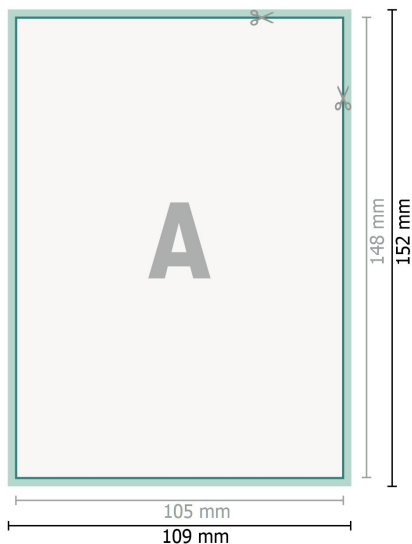

Bryllupsinvitationer, stående format, A6

2 sider, 300 g/m² kunsttrykpaper

Forside

Dataformat (inkl. 2 mm tryk til kant):

10,9 x 15,2 cm

beskæring:

2 mm

Beskåret størrelse:

10,5 x 14,8 cm

Sikkerhedsmargen:

Med et mellemrum på 4 mm mellem teksten/oplysningerne og kanten af det beskårne format forhindres u hensigtsmæssig beskæring.

Bagside

Forklaring af symboler

 Beskæring

 Læseretning

 Beskåret størrelse

 Dataformat

 Her skærer/stanser vi dit produkt

Bemærk:

Sørg for at have en beskæringsmargen og en sikkerhedsmargen i henhold til vejledningen.

Placer baggrundsgrafik, billeder eller grafik op til dataformatets kant.