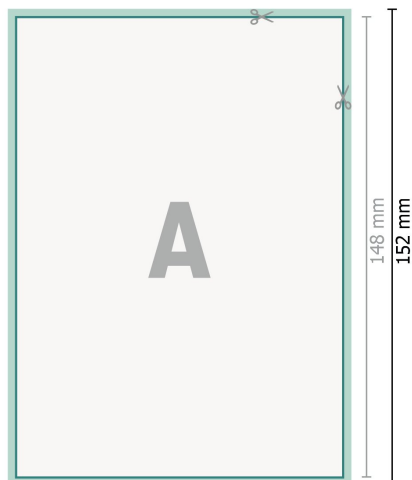

Bryllupsinvitationer, stående format, A6

2 sider, 300 g/m² kunsttrykpaper

Forside

Dataformat (inkl. 2 mm tryk til kant):

10,9 x 15,2 cm

beskæring:

2 mm

Beskåret størrelse:

10,5 x 14,8 cm

Sikkerhedsmargen:

Med et mellemrum på 4 mm mellem teksten/oplysningerne og kanten af det beskårne format forhindres u hensigtsmæssig beskæring.

Bagside

Forklaring af symboler

 Beskæring

 Læseretning

 Beskåret størrelse

 Dataformat

 Her skærer/stanser vi dit produkt

Bemærk:

Sørg for at have en beskæringsmargen og en sikkerhedsmargen i henhold til vejledningen.

Placer baggrundsgrafik, billeder eller grafik op til dataformatets kant.