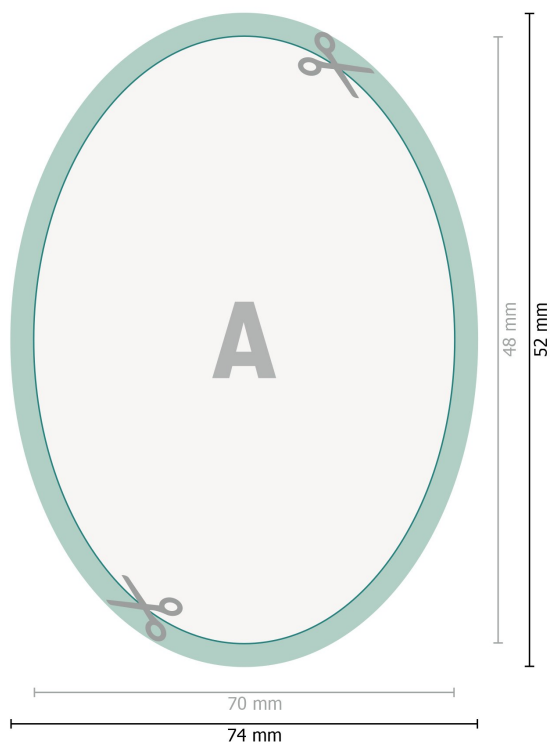

Aufkleber, Oval, 7,0 cm x 4,8 cm

**Dataformat (inkl. mm tryk til kant):**

7,4 x 5,2 cm

beskæring:

mm

Beskåret størrelse:

7 x 4,8 cm

Sikkerhedsmargen:

Med et mellemrum på 4 mm mellem teksten/oplysningerne og kanten af det beskårne format forhindres u hensigtsmæssig beskæring.

Forklaring af symboler

 Beskæring

 Læseretning

 Beskåret størrelse

 Dataformat

 Her skærer/stanser vi dit produkt

Bemærk:

Sørg for at have en beskæringsmargen og en sikkerhedsmargen i henhold til vejledningen.

Placer baggrundsgrafik, billeder eller grafik op til dataformatets kant.

Tolerancer kan forekomme under produktionen på grund af beskærings-, stanse- og falseprocesserne.