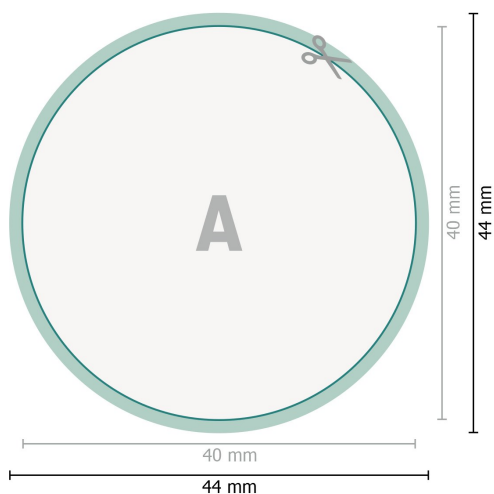

# Aufkleber, rund, 4,0 cm Durchmesser

**Dataformat (inkl. 2 mm tryk til kant):**

4,4 x 4,4 cm

**beskæring:**

2 mm

**Beskåret størrelse:**

4 x 4 cm

**Sikkerhedsmargen:**

Med et mellemrum på 4 mm mellem teksten/oplysningerne og kanten af det beskårne format forhindres u hensigtsmæssig beskæring.

**Forklaring af symboler**

 Beskæring

 Læseretning

 Beskåret størrelse

 Dataformat