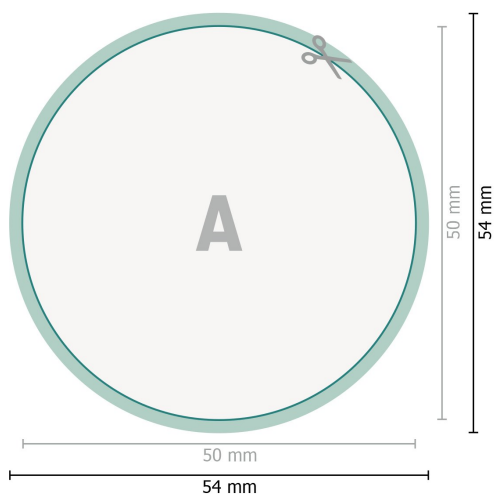

# Aufkleber, rund, 5,0 cm Durchmesser

**Dataformat (inkl. mm tryk til kant):**  
5,4 x 5,4 cm

**beskæring:**  
mm

**Beskåret størrelse:**  
5 x 5 cm

**Sikkerhedsmargen:**  
Med et mellemrum på 4 mm mellem teksten/oplysningerne og kanten af det beskårne format forhindres u hensigtsmæssig beskæring.

## Forklaring af symboler

 Beskæring

 Læseretning

 Beskåret størrelse

 Dataformat

 Her skærer/stanser vi dit produkt

## Bemærk:

Sørg for at have en beskæringsmargen og en sikkerhedsmargen i henhold til vejledningen.

Placer baggrundsgrafik, billeder eller grafik op til dataformatets kant.

Tolerancer kan forekomme under produktionen på grund af beskærings-, stanse- og falseprocesserne.