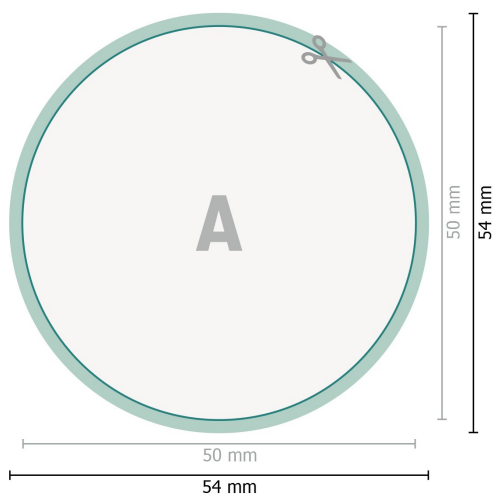

# Aufkleber, rund, 5,0 cm Durchmesser

**Dataformat (inkl. 2 mm tryk til kant):**

5,4 x 5,4 cm

**beskæring:**

2 mm

**Beskåret størrelse:**

5 x 5 cm

**Sikkerhedsmargen:**

Med et mellemrum på 4 mm mellem teksten/oplysningerne og kanten af det beskårne format forhindres u hensigtsmæssig beskæring.

**Forklaring af symboler**

 Beskæring

 Læseretning

 Beskåret størrelse

 Dataformat