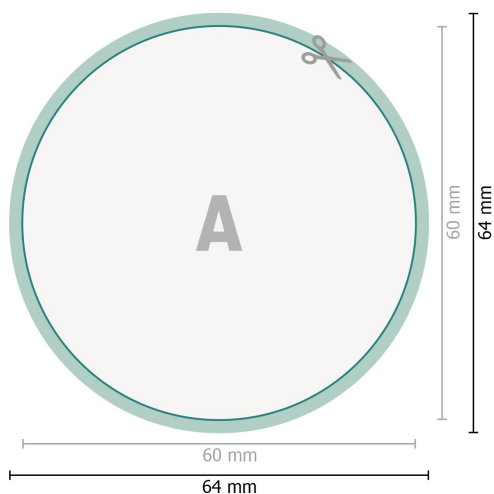

Aufkleber, rund, 6,0 cm Durchmesser

**Dataformat (inkl. 2 mm tryk til kant):**

6,4 x 6,4 cm

beskæring:

2 mm

Beskåret størrelse:

6 x 6 cm

Sikkerhedsmargen:

Med et mellemrum på 4 mm mellem teksten/oplysningerne og kanten af det beskårne format forhindres u hensigtsmæssig beskæring.

Forklaring af symboler

 Beskæring

 Læseretning

 Beskåret størrelse

 Dataformat

 Her skærer/stanser vi dit produkt

Bemærk:

Sørg for at have en beskæringsmargen og en sikkerhedsmargen i henhold til vejledningen.

Placer baggrundsgrafik, billeder eller grafik op til dataformatets kant.

Tolerancer kan forekomme under produktionen på grund af beskærings-, stanse- og falseprocesserne.