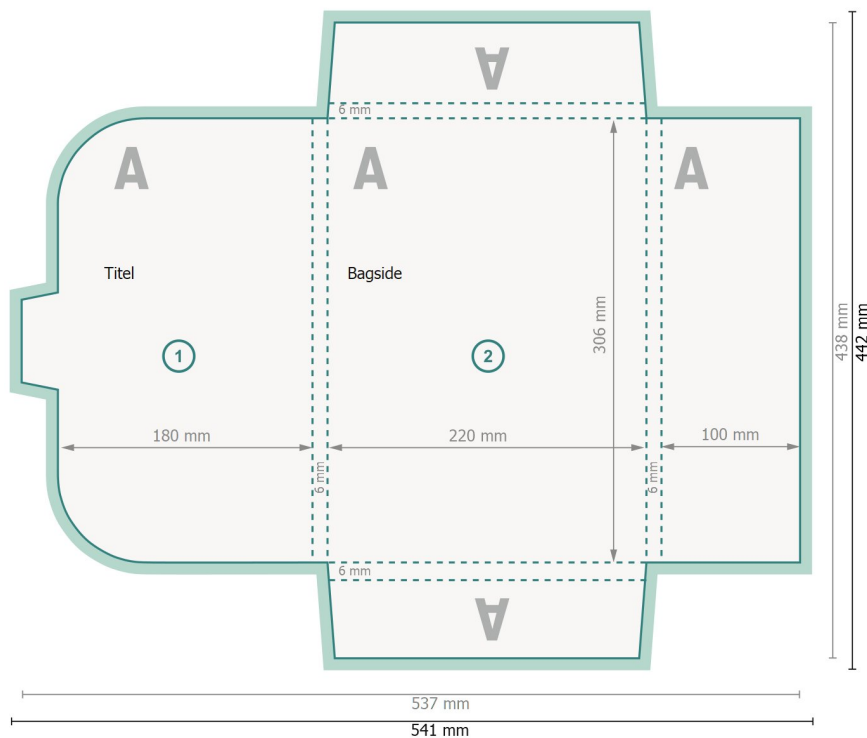

# Gavekortlommer med lukkeflap til A4, enkeltsidet tryk

Nr. 22 klapflapper på alle sider

Yderside

**Dataformat (inkl. 2 mm tryk til kant):**

54,1 x 44,2 cm

**Beskåret størrelse:**

53,7 x 43,8 cm

**Beskåret størrelse (lukket):**

22 x 30,6 cm

**beskæring:**

2 mm

**Sikkerhedsmargen:**

Med et mellemrum på 4 mm mellem teksten/oplysningerne og kanten af det beskårne format forhindres u hensigtsmæssig beskæring.

## Forklaring af symboler

-  Beskæring
-  Læseretning
-  Beskåret størrelse
-  Dataformat
-  Her skærer/stanser vi dit produkt
-  Bukkelinje/Fals

## Bemærk:

Sørg for at have en beskæringsmargen og en sikkerhedsmargen i henhold til vejledningen.

Placer baggrundsgrafik, billeder eller grafik op til dataformatets kant.

Tolerancer kan forekomme under produktionen på grund af beskærings-, stanse- og falseprocesserne.