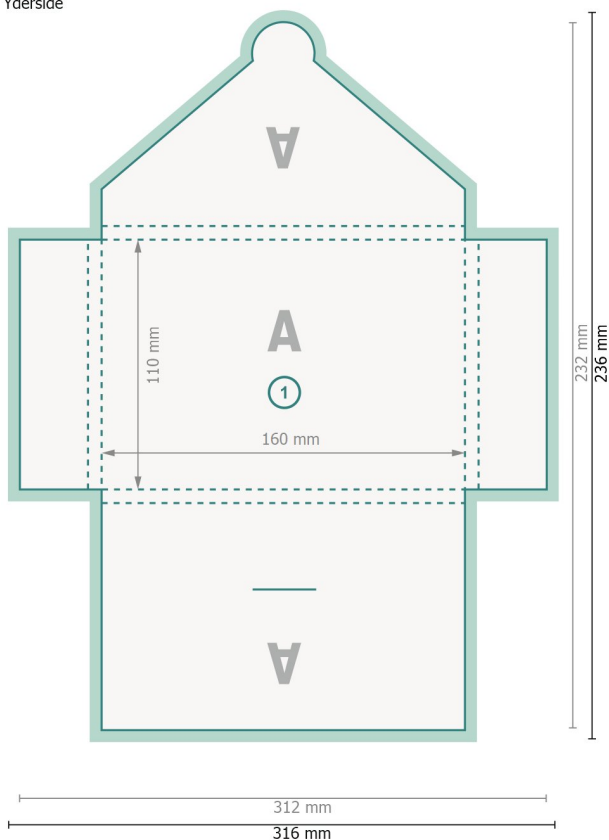

Gavekortlommer med lukkeflap til A6, dobbeltsidet tryk

Nr. 40 klapflapper på alle sider

Yderside

Dataformat (inkl. 2 mm tryk til kant):

31,6 x 23,6 cm

Beskåret størrelse:

31,2 x 23,2 cm

Beskåret størrelse (lukket):

11 x 16 cm

beskæring:

2 mm

Sikkerhedsmargen:

Med et mellemrum på 4 mm mellem teksten/oplysningerne og kanten af det beskårne format forhindres u hensigtsmæssig beskæring.

Inderside

Forklaring af symboler

-  Beskæring
-  Læseretning
-  Beskåret størrelse
-  Dataformat
-  Her skærer/stanser vi dit produkt
-  Bukkelinje/Fals

Bemærk:

Sørg for at have en beskæringsmargin og en sikkerhedsmargin i henhold til vejledningen.

Placer baggrundsgrafik, billeder eller grafik op til dataformatets kant.

Tolerancer kan forekomme under produktionen på grund af beskærings-, stanse- og falseprocesserne.