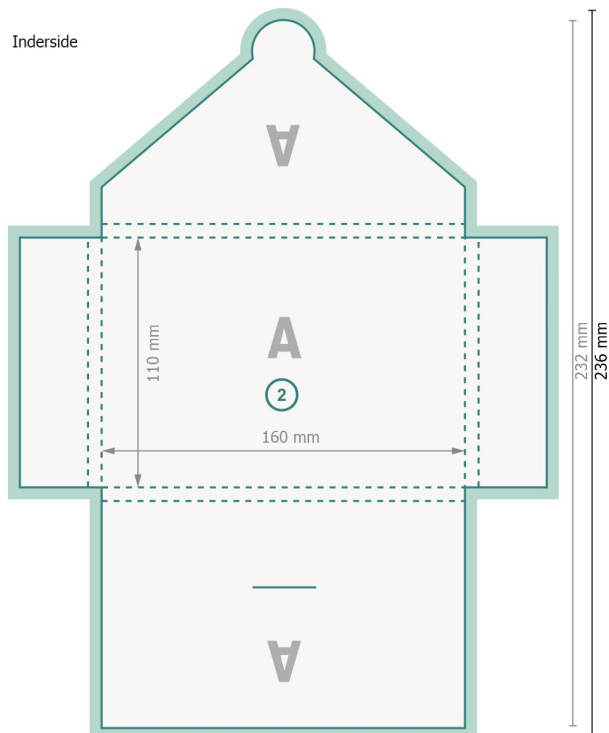

Gavekortlommer med lukkeflap til A6, dobbeltsidet tryk

Nr. 40 klapflapper på alle sider

Yderside

Dataformat (inkl. 2 mm tryk til kant):

31,6 x 23,6 cm

Beskåret størrelse:

31,2 x 23,2 cm

Beskåret størrelse (lukket):

11 x 16 cm

beskæring:

2 mm

Sikkerhedsmargen:

Med et mellemrum på 4 mm mellem teksten/oplysningerne og kanten af det beskårne format forhindres u hensigtsmæssig beskæring.

Inderside

Forklaring af symboler

-  Beskæring
-  Læseretning
-  Beskåret størrelse
-  Dataformat
-  Her skærer/stanser vi dit produkt
-  Bukkelinje/Fals

Bemærk:

Sørg for at have en beskæringsmargin og en sikkerhedsmargin i henhold til vejledningen.

Placer baggrundsgrafik, billeder eller grafik op til dataformatets kant.

Tolerancer kan forekomme under produktionen på grund af beskærings-, stanse- og falseprocesserne.