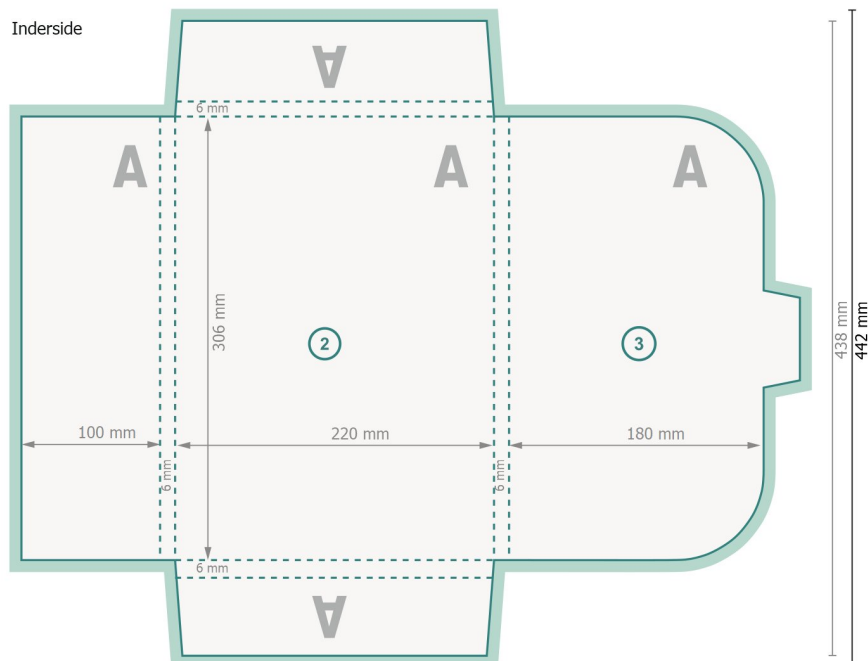

Gavekortlommer med lukkeflap til A4, dobbeltsidet tryk

Nr. 22 klapflapper på alle sider

Yderside

Dataformat (inkl. 2 mm tryk til kant):
54,1 x 44,2 cm

Beskåret størrelse:
53,7 x 43,8 cm

Beskåret størrelse (lukket):
22 x 30,6 cm

beskæring:
2 mm

Sikkerhedsmargen:
Med et mellemrum på 4 mm mellem teksten/oplysningerne og kanten af det beskårne format forhindres u hensigtsmæssig beskæring.

Inderside

Forklaring af symboler

-  Beskæring
-  Læseretning
-  Beskåret størrelse
-  Dataformat
-  Her skærer/stanser vi dit produkt
-  Bukkelinje/Fals

Bemærk:

Sørg for at have en beskæringsmargin og en sikkerhedsmargin i henhold til vejledningen.

Placer baggrundsgrafik, billeder eller grafik op til dataformatets kant.

Tolerancer kan forekomme under produktionen på grund af beskærings-, stanse- og falseprocesserne.