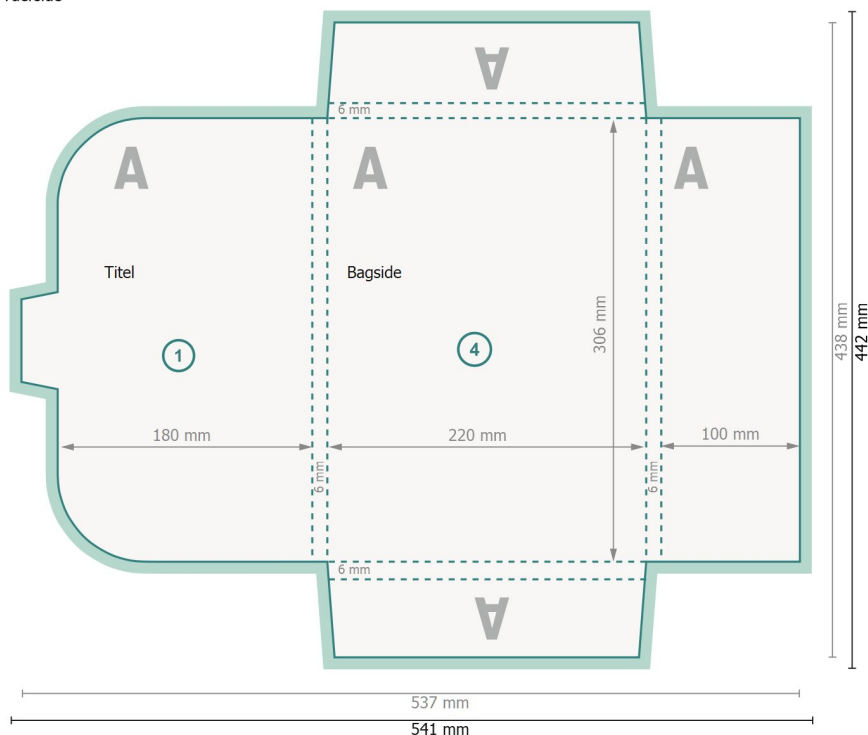

Gavekortlommer med lukkeflap til A4, dobbeltsidet tryk

Nr. 22 klapflapper på alle sider

Yderside

Dataformat (inkl. 2 mm tryk til kant):
54,1 x 44,2 cm

Beskåret størrelse:
53,7 x 43,8 cm

Beskåret størrelse (lukket):
22 x 30,6 cm

beskæring:
2 mm

Sikkerhedsmargen:
Med et mellemrum på 4 mm mellem teksten/oplysningerne og kanten af det beskårne format forhindres u hensigtsmæssig beskæring.

Inderside

Forklaring af symboler

-  Beskæring
-  Læseretning
-  Beskåret størrelse
-  Dataformat
-  Her skærer/stanser vi dit produkt
-  Bukkelinje/Fals

Bemærk:

Sørg for at have en beskæringsmargin og en sikkerhedsmargin i henhold til vejledningen.

Placer baggrundsgrafik, billeder eller grafik op til dataformatets kant.

Tolerancer kan forekomme under produktionen på grund af beskærings-, stanse- og falseprocesserne.