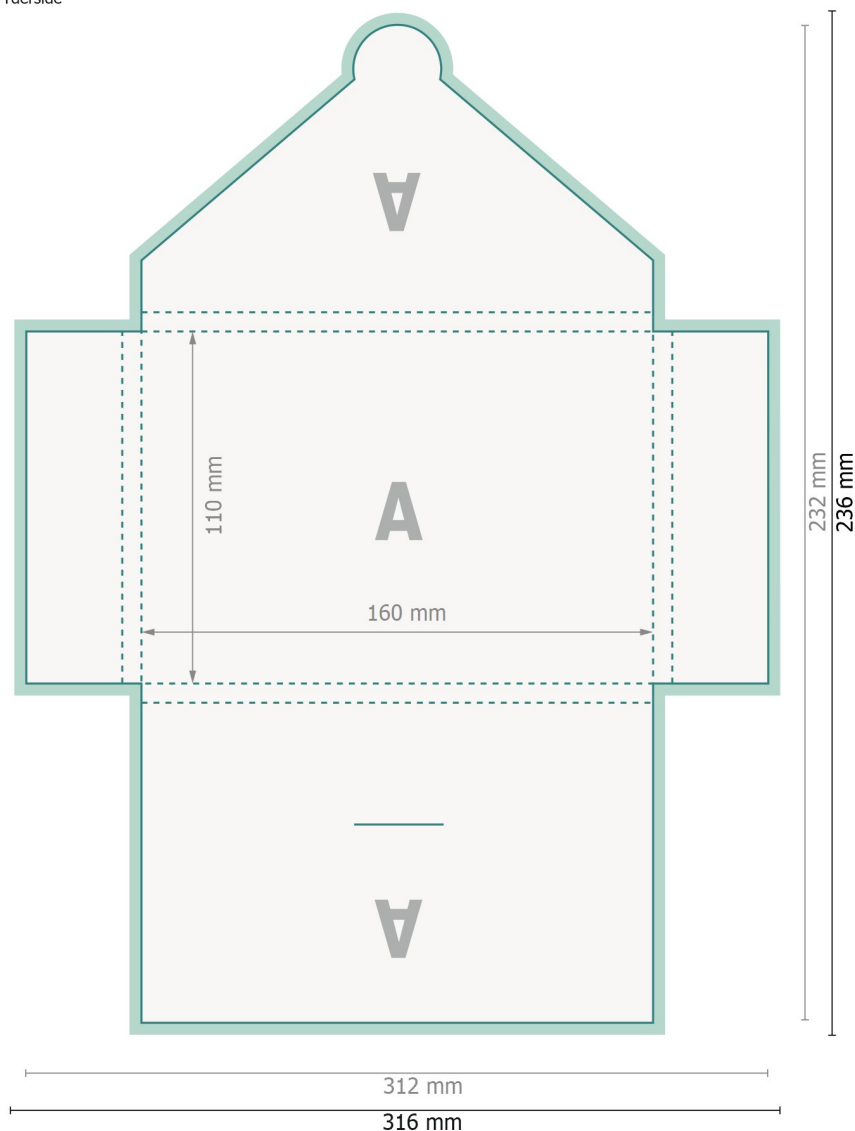

# Gavekortlommer med lukkeflap til A6, enkeltsidet tryk

Nr. 40 klapflapper på alle sider

Yderside

**Dataformat (inkl. 2 mm tryk til kant):**

31,6 x 23,6 cm

**Beskåret størrelse:**

31,2 x 23,2 cm

**Beskåret størrelse (lukket):**

11 x 16 cm

**beskæring:**

2 mm

**Sikkerhedsmargen:**

Med et mellemrum på 4 mm mellem teksten/oplysningerne og kanten af det beskårne format forhindres u hensigtsmæssig beskæring.

**Forklaring af symboler**

-  Beskæring
-  Læseretning
-  Beskåret størrelse
-  Dataformat
-  Her skærer/stanser vi dit produkt
-  Bukkelinje/Fals

**Bemærk:**

Sørg for at have en beskæringsmargen og en sikkerhedsmargen i henhold til vejledningen.

Placer baggrundsgrafik, billeder eller grafik op til dataformatets kant.

Tolerancer kan forekomme under produktionen på grund af beskærings-, stanse- og falseprocesserne.

Trykdata: Du finder vejledninger og skabeloner under menu-punktet *Trykdata* på [www.onlineprinters.dk](http://www.onlineprinters.dk)