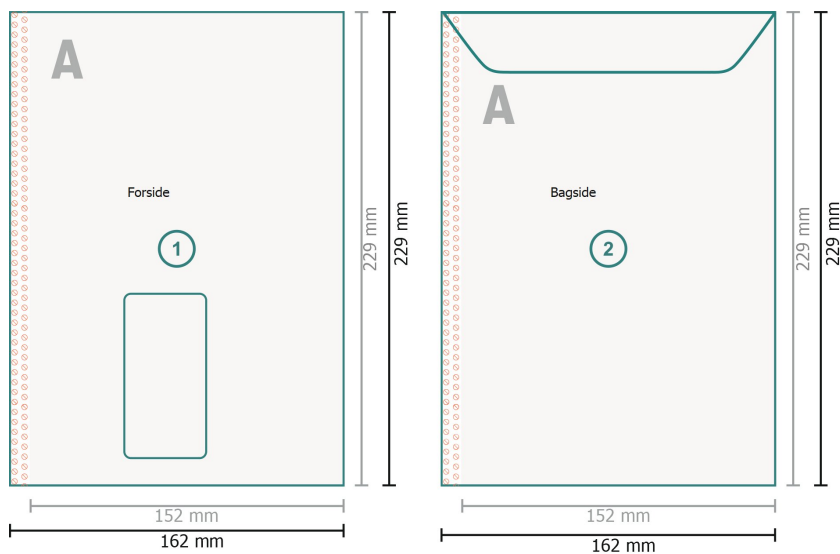

Versandtasche C5, 4/4-farbig

med rude til venstre, 90 g/m² offset paper

Beskåret størrelse:

16,2 x 22,9 cm

Trykområde:

15,2 x 22,9 cm

Sikkerhedsmargen:

Med et mellemrum på 4 mm mellem teksten/oplysningerne og kanten af det beskårne format forhindres u hensigtsmæssig beskæring.

Forklaring af symboler

-  Beskæring
-  Læseretning
-  Beskåret størrelse
-  Dataformat
-  Her skærer/stanser vi dit produkt
-  Kan ikke trykkes
-  Bukkelinje/Fals

Bemærk:

Sørg for at have en beskæringsmargen og en sikkerhedsmargen i henhold til vejledningen.

Placer baggrundsgrafik, billeder eller grafik op til dataformatets kant.

Tolerancer kan forekomme under produktionen på grund af beskærings-, stanse- og falseprocesserne.

Trykdata: Du finder vejledninger og skabeloner under menu-punktet *Trykdata* på www.onlineprinters.dk