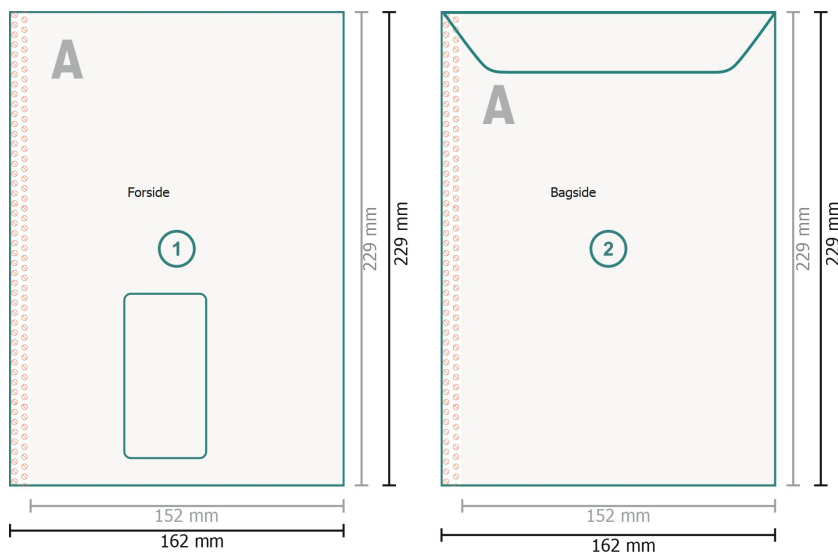

Versandtaschen Sonderfarben C5, mit Haftklebestreifen med rude til venstre, 90 g/m² offset paper

Beskåret størrelse:

16,2 x 22,9 cm

Trykområde:

15,2 x 22,9 cm

Sikkerhedsmargen:

Med et mellemrum på 4 mm mellem teksten/oplysningerne og kanten af det beskårne format forhindres u hensigtsmæssig beskæring.

Forklaring af symboler

-  Beskæring
-  Læseretning
-  Beskåret størrelse
-  Dataformat
-  Her skærer/stanser vi dit produkt
-  Kan ikke trykkes
-  Bukkelinje/Fals

Bemærk:

Sørg for at have en beskæringsmargen og en sikkerhedsmargen i henhold til vejledningen.

Placer baggrundsgrafik, billeder eller grafik op til dataformatets kant.

Tolerancer kan forekomme under produktionen på grund af beskærings-, stanse- og falseprocesserne.

Trykdata: Du finder vejledninger og skabeloner under menu-punktet *Trykdata* på www.onlineprinters.dk