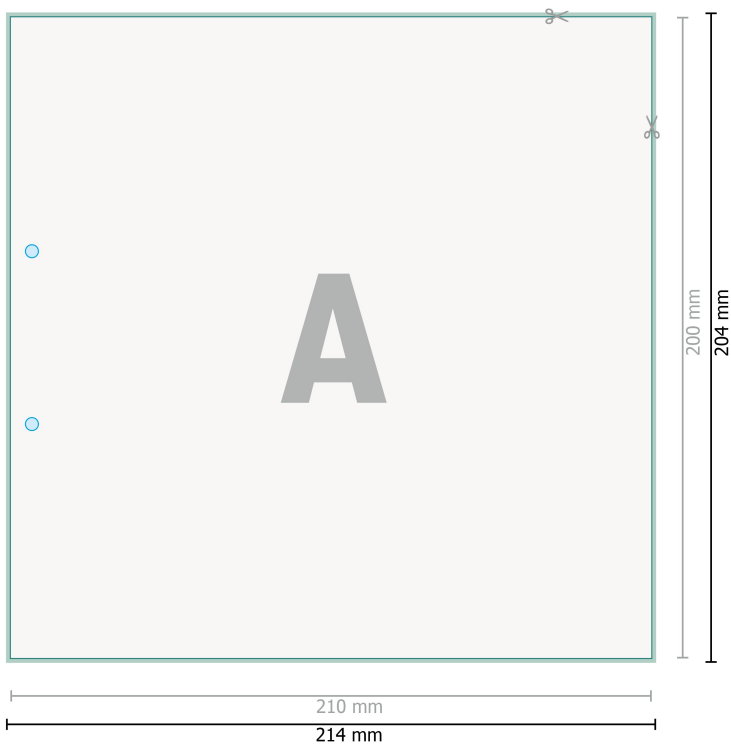

Brevpapir, 1/6-DIN, enkeltsidet tryk

ingen falsning

● Valgfrie borede huller

Dataformat (inkl. 2 mm tryk til kant):

21,4 x 20,4 cm

beskæring:

2 mm

Beskåret størrelse:

21 x 20 cm

Sikkerhedsmargen:

Med et mellemrum på 4 mm mellem teksten/oplysningerne og kanten af det beskårne format forhindres u hensigtsmæssig beskæring.

Forklaring af symboler

 Beskæring

 Læseretning

 Beskåret størrelse

 Dataformat

 Her skærer/stanser vi dit produkt

Bemærk:

Sørg for at have en beskæringsmargen og en sikkerhedsmargen i henhold til vejledningen.

Placer baggrundsgrafik, billeder eller grafik op til dataformatets kant.