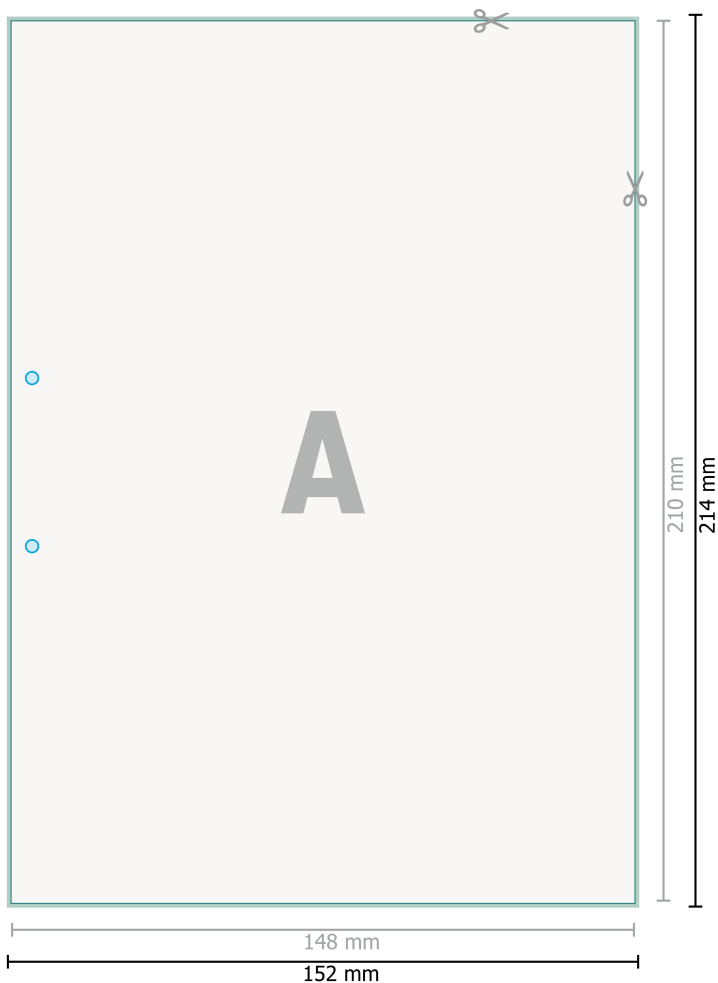

Brevpapir, A5, enkeltsidet tryk

ingen falsning

○ Valgfrie borede huller

Dataformat (inkl. 2 mm tryk til kant):

15,2 x 21,4 cm

beskæring:

2 mm

Beskåret størrelse:

14,8 x 21 cm

Sikkerhedsmargen:

Med et mellemrum på 4 mm mellem teksten/oplysningerne og kanten af det beskårne format forhindres u hensigtsmæssig beskæring.

Forklaring af symboler

 Beskæring

 Læseretning

 Beskåret størrelse

 Dataformat

 Her skærer/stanser vi dit produkt

Bemærk:

Sørg for at have en beskæringsmargen og en sikkerhedsmargen i henhold til vejledningen.

Placer baggrundsgrafik, billeder eller grafik op til dataformatets kant.