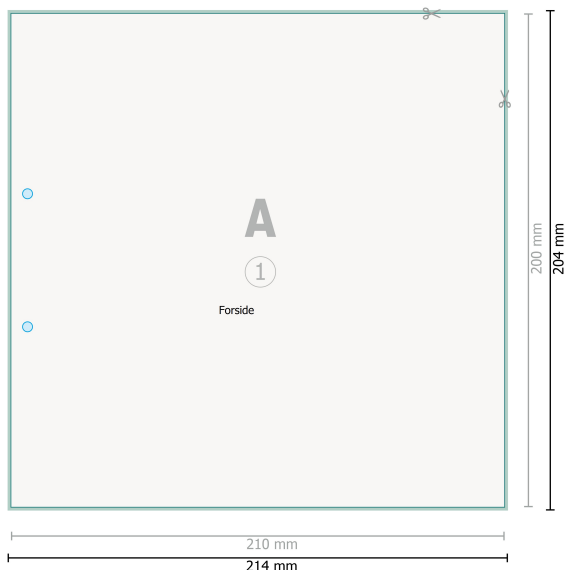

# Brevpapir, 1/6-DIN, dobbeltsidet tryk ingen falsning

## Dataformat (inkl. 2 mm tryk til kant):

21,4 x 20,4 cm

## Beskåret størrelse:

21 x 20 cm

## Sikkerhedsmargen:

Med et mellemrum på 4 mm mellem teksten/oplysningerne og kanten af det beskårne format forhindres uhensigtsmæssig beskæring.