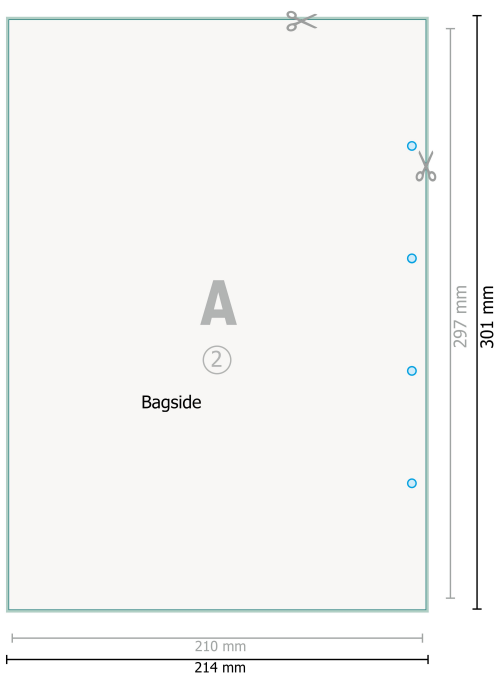

Brevpapir, A4, dobbeltsidet tryk ingen falsning

● Valgfrie borede huller

Dataformat (inkl. 2 mm tryk til kant):

21,4 x 30,1 cm

beskæring:

2 mm

Beskåret størrelse:

21 x 29,7 cm

Sikkerhedsmargen:

Med et mellemrum på 4 mm mellem teksten/oplysningerne og kanten af det beskårne format forhindres u hensigtsmæssig beskæring.

Forklaring af symboler

 Beskæring

 Læseretning

 Beskåret størrelse

 Dataformat

 Bukkelinje/Fals

Bemærk:

Sørg for at have en beskæringsmargen og en sikkerhedsmargen i henhold til vejledningen.

Placer baggrundsgrafik, billeder eller grafik op til dataformatets kant.

Tolerancer kan forekomme under produktionen på grund af beskærings-, stanse- og falseprocesserne.