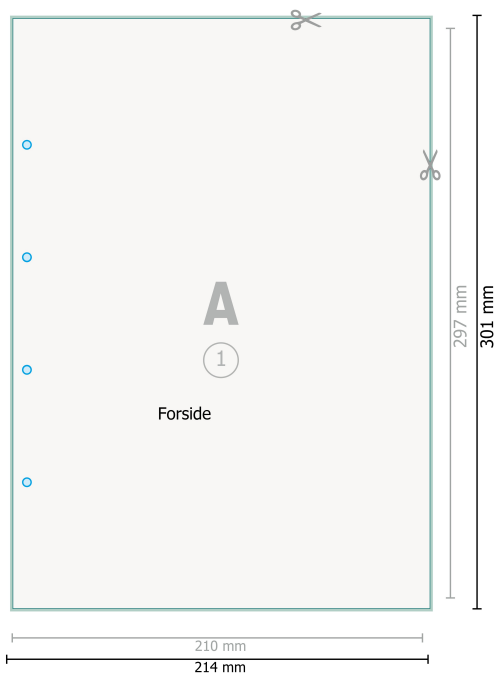

Brevpapir, A4, dobbeltsidet tryk ingen falsning

● Valgfrie borede huller

Dataformat (inkl. 2 mm tryk til kant):

21,4 x 30,1 cm

beskæring:

2 mm

Beskåret størrelse:

21 x 29,7 cm

Sikkerhedsmargen:

Med et mellemrum på 4 mm mellem teksten/oplysningerne og kanten af det beskårne format forhindres u hensigtsmæssig beskæring.

Forklaring af symboler

 Beskæring

 Læseretning

 Beskåret størrelse

 Dataformat

 Bukkelinje/Fals

Bemærk:

Sørg for at have en beskæringsmargen og en sikkerhedsmargen i henhold til vejledningen.

Placer baggrundsgrafik, billeder eller grafik op til dataformatets kant.

Tolerancer kan forekomme under produktionen på grund af beskærings-, stanse- og falseprocesserne.