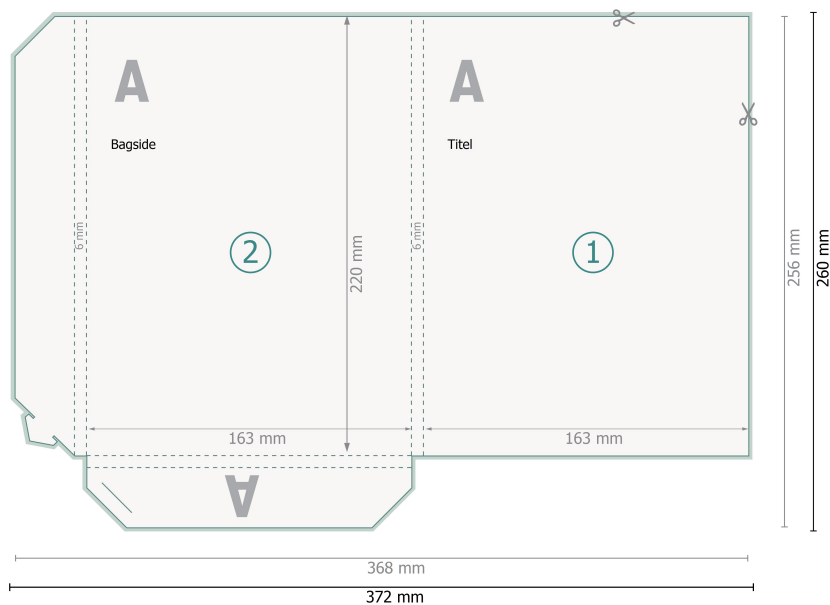

## #31 to indstikslommer med rummelighed

### Dataformat (inkl. 2 mm tryk til kant):

37,2 x 26 cm

### Beskåret størrelse:

36,8 x 25,6 cm

### Beskåret størrelse (lukket):

16,3 x 22 cm